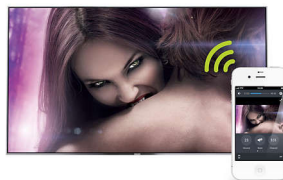

### MyRemote\*

MyRemote  
APP

Kontrollige oma Philipsi Smart TV-d otse oma nutiseadme. Tänu rakendusele MyRemote ei ole kunagi lihtsam olnud teie nutiseadmes oleva sisu jagamine teleris (SimplyShare) või värskema teabe hankimine telekava abil.