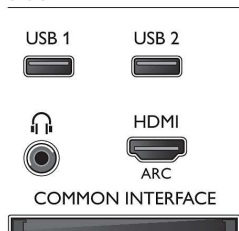

Võimsus

- Toiteallikas: Vahelduvvool 220–240 V, 50–60 Hz
- Ümbrisev temperatuur: 5 °C kuni 35 °C
- Energiatarve ooterežiimis: $\leq 0,3\text{ W}$
- Energiamärgise klass: A++
- EL-i energiamärgise võimsus: 45 W
- Energiasäästufunktsioonid: Automaatse väljalülituse taimer, Ökorežiim, Pildi väljalülitamine (raadio kuulamiseks)

- Väljalülitatud seadme võimsustarve: $\leq 0,3$
- Aastane energiatarve: 65 kWh/a

Tarvikud

- Komplektis olevad tarvikud: Pööratav laua-alus, Kaugjuhtimispuult, 2 x AAA-patareid, Toitejuhe, Kiirjuhend, Juriidilise teabe ja ohutusnõuete brošüür, Garantiileht
- Valikulised tarvikud: Philipsi telekaamera PTA317

Mõõtmed

- Seadme laius: 1234 mm
- Seadme kõrgus: 716 mm
- Seadme sügavus: 76 mm
- Toote kaal: 18,8 kg
- Seadme laius (alusega): 1234 mm
- Seadme kõrgus (alusega): 782 mm
- Seadme sügavus (alusega): 300 mm
- Toote kaal (alusega): 20,5 kg
- Karbi laius: 1470 mm
- Karbi kõrgus: 830 mm
- Karbi sügavus: 160 mm
- Kaal (koos pakendiga): 25,3 kg
- Ühildub seinakinnitusega: 400 x 400 mm

Connections

Side