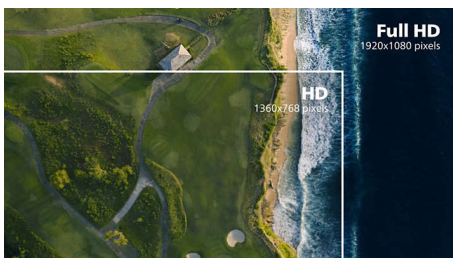

Дисплей Full HD 16:9

Якість зображення має значення. Звичайні дисплеї забезпечують якість, але ви очікуєте більшого. Цей дисплей має вдосконалену роздільну здатність Full HD 1920 x 1080. Підтримка стандарту Full HD дозволяє відтворювати реалістичне зображення з чіткими деталями з високою яскравістю, неймовірною контрастністю та реалістичними кольорами.