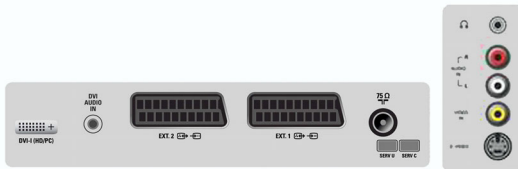

- zvětšení (Super Zoom), Širokoúhlá obrazovka
- Dálkový ovladač: Amp, DVD, Televize, Multifunkční
- Typ dálkového ovladače: RCFE05SPS00
- Teletext: Teletext Smart Text pro 10 stránek
- Držák (standard VESA): 200 x 100 mm
- Funkce obraz v obraze (PIP): funkce Picture in Graphics, Zobrazení dvou stránek teletextu
- Vylepšení teletextu: Informace o programu

Zvuk

- Ekvalizér: 5 pásem
- Výstupní výkon (RMS): Zvukový výkon 2 x 5 W RMS
- Zvukový systém: Virtual Dolby Surround, Stereo
- Vylepšení zvuku: Dynamické zvýraznění basů

Reproduktory

- Vestavěné reproduktory: 2
- Počet reproduktorů: 0

Možnosti připojení

- Počet konektorů Scart: 2
- Vstup AV 3: DVI-I s HDCP, Audio vstup mini jack 3,5mm
- Čelní / boční přípojky: Vstup kompozitního videa CVBS, Výstup pro sluchátka, Vstup S-video, Vstup audio L/P
- Konektor Ext 1 Scart: Audio levý/pravý kanál, Vstup/výstup kompozitního videa CVBS, RGB
- Konektor Ext 2 Scart: Audio levý/pravý kanál, Vstup/výstup kompozitního videa CVBS, Vstup S-video
- Další připojení: Anténa IEC75

Spotřeba

- Okolní teplota: 5 °C až 40 °C
- Spotřeba elektrické energie: 110 W Normal Operation W
- Spotřeba energie v pohotovostním režimu: 1 W <

Příslušenství

- Dodávané příslušenství: Napájecí kabel, Stručný návod k rychlému použití, Registrační karta, Dálkový ovladač, Uživatelská příručka, Baterie pro dálkový ovladač, Stojan na nábytek, Kabel DVI-I do konektoru YPbPr

Datum vydání 2023-07-15

Verze: 3.0.7

EAN: 87 10895 92183 1

© 2023 Koninklijke Philips N.V.
Všechna práva vyhrazena.

Údaje mohou být změněny bez předchozího varování.
Ochranné známky jsou majetkem Koninklijke Philips N.V. nebo jejich příslušných vlastníků.

www.philips.com