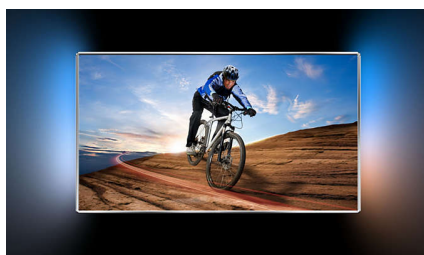

Ambilight Spectra 2

Geef uw kijkervaring een nieuwe dimensie met Ambilight Spectra 2. Dankzij deze gepatenteerde technologie van Philips lijkt

het scherm groter doordat vanaf de achterkant van de TV aan beide zijden een gloed op de muur wordt geprojecteerd. Ambilight past automatisch de kleuren en helderheid aan van het licht, zodat dit past bij het TV-beeld. Dankzij de wandadapter is de lichtkleur perfect, ongeacht de kleur van uw muur.