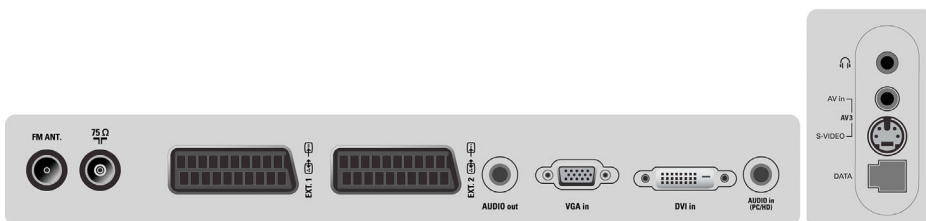

Geluid

- Uitgangsvermogen (RMS): 2 x 10 W
- Geluidssysteem: Mono, Nicam Stereo, Dolby® Virtual Surround
- Geluidsverbetering: Dynamic Bass Enhancement

Connectiviteit

- Aantal SCARTS: 2
- Aansluitingen aan de voor- en zijkant: Audio in, CVBS in, Hoofdtelefoonuitgang, S-Video in
- Ext. 1 scart: Audio L/R, CVBS in/uit, RGB
- Ext. 2 scart: Audio L/R, CVBS in/uit, S-Video in, Y/C
- Andere aansluitingen: IEC75-antenne, Audio constant nivelleren, DVI-D, FM-antenne, PC-in VGA + audio L/R-in

Vermogen

- Omgevingstemperatuur: 5 tot 40 °C
- Energieverbruik: 96 W Normal Operation W W
- Stroomverbruik in stand-bystand: $\leq 2 W$

Accessoires

- Meegeleverde accessoires: Mini-aansluiting naar cinch (v.), Voedingskabel, Snelstartgids, Registratiekaart, Afstandsbediening, RF-antennekabel, Gebruiksaanwijzing

Afmetingen

- Gewicht van het product: 11,2 kg

Publicatiedatum
2023-07-13

Versie: 8.0.9

EAN: 87 10895 83273 1

© 2023 Koninklijke Philips N.V.
Alle rechten voorbehouden.

Specificaties kunnen zonder voorafgaande kennisgeving worden gewijzigd. Handelsmerken zijn het eigendom van Koninklijke Philips N.V. en hun respectieve eigenaren.

www.philips.com