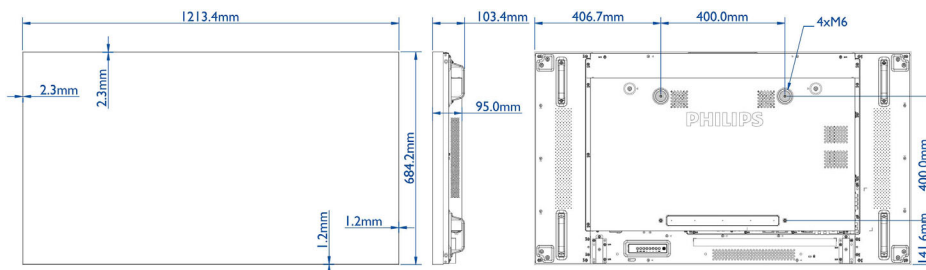

Поддерживаемое разрешение дисплея

- Компьютерные форматы: 640 x 480, 60, 67, 72, 75 Гц, 800 x 600, 56, 60, 72, 75 Гц, 1024 x 768, 60 Гц, 1280 x 768, 60 Гц, 1280 x 800, 60 Гц, 1280 x 1024, 60 Гц, 1360 x 768, 60 Гц, 1366 x 768, 60 Гц, 1440 x 900, 60 Гц, 1600 x 1200, 60 Гц, 1920 x 1080, 60 Гц, 1920 x 1200, 60 Гц
- Видеоформаты: 480i, 60 Гц, 480p, 60 Гц, 576p, 50 Гц, 576i, 50 Гц, 720p, 50, 60 Гц, 1080i, 50, 60 Гц, 1080p, 50, 60 Гц

Размеры

- Толщина рамки: 3,5 мм, A-to-A
- Ширина устройства: 1213,4 миллиметра
- Масса продукта: 29,2 кг
- Высота устройства: 684,2 миллиметра
- Глубина устройства: 103,35 миллиметра
- Настенное крепление: 400 x 400 мм
- Ширина рамки: Сверху/слева: 2,3 мм, снизу/справа: 1,2 мм

Условия эксплуатации

- Высота над уровнем моря: 0–3000 м
- Диапазон температур (эксплуатация): 0–40 °C
- Среднее время между отказами: 50 000 часов
- Относительная влажность: 20–80 %
- Диапазон температур (хранение): от -20 до 60 °C

Аксессуары

- Входящие в комплект аксессуары: Пульт ДУ, Батарейки для пульта ДУ, Шнур питания сети переменного тока, Кабель VGA, Кабель RS232, Инструкция по эксплуатации на CD-ROM, Краткое руководство пользователя, Направляющие штыри, Выравнивающие панели
- Дополнительные принадлежности: Комплект для выравнивания, Комплект для калибровки цвета (ССК4602), Ресивер HDBaseT OPS (CRD25)

Дата выпуска 2024-04-29

Версия: 4.3.1

EAN: 87 12581 73040 6

© 2024 Koninklijke Philips N.V.
Все права защищены.

Характеристики могут меняться без предварительного уведомления. Торговые марки являются собственностью Koninklijke Philips N.V. или соответствующих владельцев.

www.philips.com