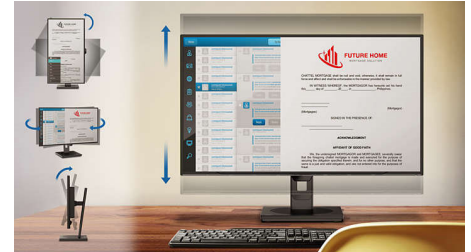

gericht zijn, afhankelijk van het model en het ontwerp.

SmartErgoBase

De SmartErgoBase-monitorvoet biedt ergonomisch kijkcomfort en kabelbeheer. De voet kan in verschillende hoeken worden gedraaid en gekanteld voor maximaal comfort. De in hoogte verstelbare standaard zorgt voor een optimale kijkhoogte om de fysieke ongemakken van een lange werkdag te verminderen. Het kabelbeheersysteem voorkomt dat kabels in de knoop raken, zodat uw werkplek er netjes en professioneel uitziet.

Laag instelbare monitor

De Philips-monitor kan dankzij de geavanceerde SmartErgoBase bijna tot bureau niveau worden verlaagd voor een comfortabele kijkhoek. Dit is ideaal als u een bril met bifocale, trifocale of progressieve lenzen draagt bij werkzaamheden op de computer. Bovendien kunnen gebruikers van verschillende lengten de hoek en hoogte van de monitor naar wens instellen, voor minder vermoeidheid en een betere ergonomie.