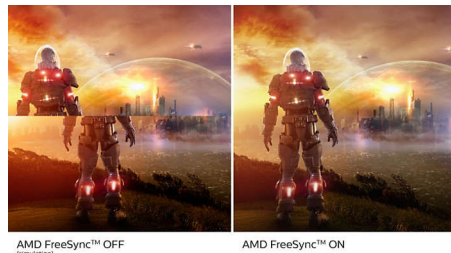

Īpaši plūdenas spēles

Spēlējot jums nevajadzētu izvēlēties starp saraustītu spēli un sakropļotiem kadriem. Ar jauno Philips monitoru jums vairs nebūs šādas problēmas. AMD FreeSync™ tehnoloģija nodrošina vienmērīgu veiktspēju bez jebkādiem traucējumiem, plūdeni, ātru atsvaidzināšanu un īpaši ātru reakcijas laiku pie burtiski jebkura kadru ātruma.