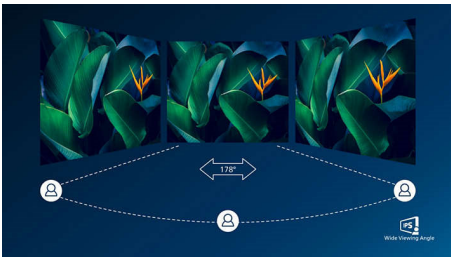

- SmartContrast pour des détails de noir incroyablement profonds
- Technologie LED IPS grand angle pour des images et couleurs plus précises
- Écran 4 côtés sans cadre

PHILIPS

Points forts

4 côtés sans cadre

Avec ses bords réduits au minimum sur les 4 côtés, cet écran pratiquement sans cadre crée un style minimaliste et offre une expérience visuelle étendue. Augmentez votre productivité et concentrez-vous sur des images éclatantes aux raccords parfaits. Le grand angle de vue évite les distractions, même avec une configuration multi-moniteurs en mode Pivot.

Technologie IPS

Les écrans IPS utilisent une technologie avancée qui élargit l'angle de vue à 178/178 degrés, ce qui permet de les regarder depuis quasiment n'importe quel angle. Contrairement aux dalles traditionnelles, les écrans IPS produisent des images incroyablement nettes aux couleurs éclatantes, idéales pour les photos, les vidéos, la navigation Web, mais aussi pour les applications professionnelles qui nécessitent des couleurs précises et une luminosité constante en permanence.