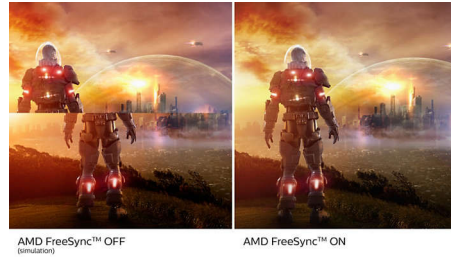

Un gameplay ultra-fluide

Vos jeux ne devraient pas se résumer à un choix entre un gameplay irrégulier et des images saccadées. Le nouveau moniteur Philips vous évite ces soucis. L'affichage est fluide et exempt d'artefacts, à pratiquement n'importe quelle fréquence d'images, grâce à la technologie AMD FreeSync™, à un taux de rafraîchissement élevé et à un temps de réponse ultra-rapide.