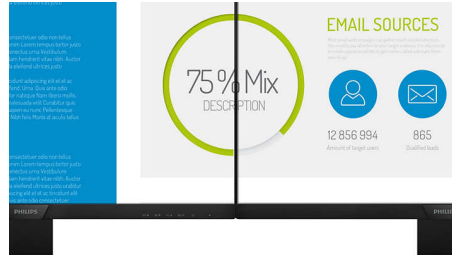

Loistava kuvanlaatu

- IPS-LED-laajakuvatekniikalla tarkka kuva ja värit
- Tarkka UltraClear 4K UHD (3840 x 2160) -resoluutio

PHILIPS

Kohokohdat

UltraClear 4K UHD -resoluutio

Philips-näytöt näyttävät tehokkaiden näyttöpaneelin ja UltraClear 4K UHD -tekniikan ansiosta entistä terävämpiä 3840 x 2160 -kokoisia kuvia. Philips-näytöt saavat kuvat ja grafiikan heräämään eloon. Saat terävät kuvat käyttösi vaativissakin ammattisovelluksissa, kuten CAD-ratkaisuissa, 3D-grafiikkaohjelmissa ja monimutkaisissa laskentataulukoissa.

Äärimmäisen ohut reunus

Uusien Philips-näyttöjen reunukset ovat äärimmäisen ohuet, mikä vähentää häiriötekijöitä ja tarjoaa mahdollisimman suuren kuva-alan. Ohuet reunat sopivat erinomaisesti esimerkiksi peleissä, graafisissa suunnittelussa ja ammattisovelluksissa käytettäviin usean näytön järjestelmiin, joissa ohutreunaisilla näytöillä luodaan yhden suuren näytön vaikutelma.