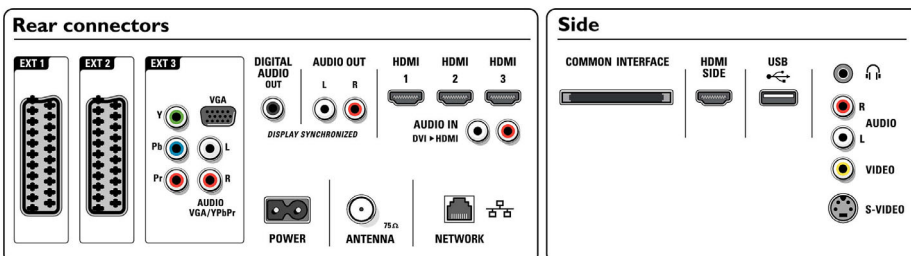

Lautsprecher

- Integrierte Lautsprecher: 2

Anschlüsse

- EasyLink (HDMI-CEC): System-Start, System-Audiosteuerung, System Standby-Modus
- Vordere/seitliche Anschlüsse: HDMI V1.3, S-Video-Eingang, FBAS-Eingang, Linker/rechter Audio-Eingang, Kopfhörerausgang, USB
- Ext 1 Scart: Audio links/rechts, FBAS-Ein-/Ausgang, RGB
- Ext 2 Scart: Audio links/rechts, FBAS-Ein-/Ausgang, RGB
- Weitere Anschlüsse: Analoger L/R Audioausgang, Ethernet, PC-Audio-Eingang, SP-DIF-Ausgang (koaxial), Common Interface
- PC-Netzwerkverbindung: DLNA 1.0-zertifiziert
- Ext 3: YPbPr, Linker/rechter Audio-Eingang, VGA-PC-Eingang
- Ext 4: HDMI V1.3

- Ext 5: HDMI V1.3
- Ext 6: HDMI V1.3

Power

- Netzstrom: 220 bis 240 VAC +/- 10 %
- Umgebungstemperatur: 5 °C bis 35 °C
- Stromverbrauch: 206 W
- Standby-Stromverbrauch: 0,15 W

Zubehör

- Mitgeliefertes Zubehör: Netzkabel, Kurzanleitung, Bedienungsanleitung, Garantiezertifikat, Fernbedienung, Batterien für Fernbedienung

Abmessungen

- Gerätebreite: 1046 mm
- Gerätehöhe: 644 mm
- Gerätetiefe: 88 mm
- Produktgewicht: 21 kg
- Gerätehöhe (inkl. Fuß): 716 mm
- Gerätetiefe (inkl. Fuß): 262 mm
- Produktgewicht (inkl. Standfuß): 25,5 kg
- Verpackungsbreite: 1151 mm
- Verpackungshöhe: 793 mm
- Verpackungstiefe: 333 mm
- Gewicht (inkl. Verpackung): 42 kg
- Breite des Standfußes: 590 mm
- Kompatible Wandhalterung: 400 x 400 mm

Ausstellungsdatum
2023-07-11

Version: 6.0.7

EAN: 87 12581 42426 8

© 2023 Koninklijke Philips N.V.
Alle Rechte vorbehalten.

Technische Daten können ohne vorherige Ankündigung geändert werden. Die Marken sind Eigentum von Koninklijke Philips N.V. oder der jeweiligen Firmen.

www.philips.com