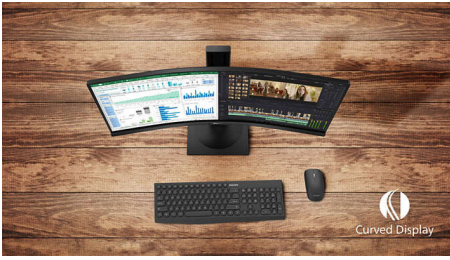

Philips
ПК-монитор із вигнутим
екраном та Ultra Wide
Color

Лінійка E

27 дюймів (68,6 см)
1920 x 1080 (Full HD)

278E8QJAB

Неймовірний вигин, максимум кольорів

Кольори, яких Ви раніше ніколи не бачили. Цей неперевершений широкоформатний дисплей із технологією Ultra Wide-Color пропонує найнасиченіші та найяскравіші кольори у захоплюючій вигнутій конструкції для Ваших найкращих витворів.

Функції, створені для вас

- З'єднання DisplayPort для максимального зображення
- Підтримка HDMI для розваг у форматі Full HD
- Вбудовані стереодинаміки для мультимедіа

Вигнутий дизайн, натхненний навколишнім світом

- Вигнутий дизайн дисплея для більшого ефекту занурення

Вишукана конструкція

- Вишукана, тонка конструкція доповнює домашній інтер'єр

Чудова якість зображення

- SmartImage Lite для оптимізованих параметрів зображення
- SmartContrast для деталей із глибокими рівнями чорного
- Дисплей Full HD 16:9 для чіткого та детального зображення
- Менше навантаження на очі завдяки технології без мерехтіння
- Дисплей VA відтворює дивовижне зображення із широкими кутами огляду
- Ширший діапазон кольорів Ultra Wide-Color для яскравого зображення

PHILIPS

Основні особливості

Вигнутий дизайн дисплея

Настільні монітори пропонують персональне використання, якому дуже пасує вигнутий дизайн. Вигнутий екран забезпечує приємний, проте незначний ефект занурення, що зосереджує вашу увагу на центрі столу.