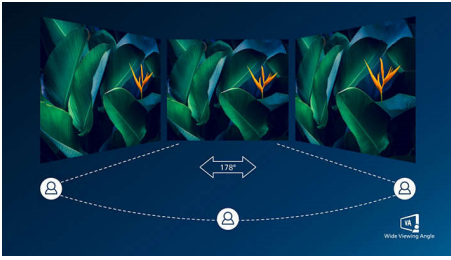

Tökéletesen illeszkedik a környezetébe

- VESA tartó a rugalmasságért

Szemkímélő világítás

- EasyRead üzemmód a papírhoz hasonló olvasási élményért
- Kevésbé fárasztja a szemet a villódzásmentes technológiának köszönhetően
- LowBlue üzemmód a szemet kímélő hatékonyság érdekében

PHILIPS

Fénypontok

VA-kijelző

A Philips VA LED-kijelző korszerű, réteges, függőleges elrendezésű technológiát használ, amely rendkívül nagy kontrasztarányt biztosít a széles nézési szögű és élénk színű képeken. Míg az általános irodai alkalmazásokat könnyű használni, a kijelző kifejezetten fényképek, internetezés, mozifilmek, játékok és igényes grafikai alkalmazások számára lett kifejlesztve. Az optimalizált pixelkezelési technológia 178/178 fokos, rendkívül széles betekintési szöveget biztosít, ami éles képeket eredményez.