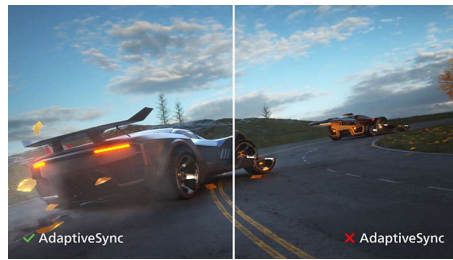

Adaptív szinkronizálás technológia

A szaggatott játékmotornak vagy a szaggatott képnek nem kellene feltétlenül a játék velejárájának lennie. Az Adaptív szinkronizálás technológiája szinte bármilyen képsebesség mellett képhibamentes működést, problémamentes, gyors frissítést és szuper gyors válaszidőt biztosít.