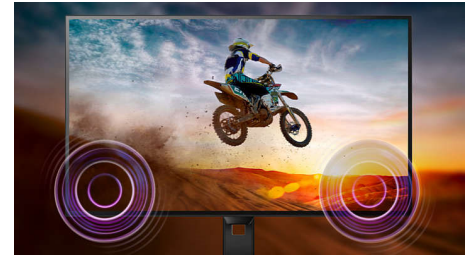

Ingebouwde stereoluidsprekers

Er zijn twee stereoluidsprekers van hoge kwaliteit geïntegreerd in het beeldscherm. Deze kunnen in het zicht naar voren of uit het zicht omlaag, omhoog, naar achteren, enz. gericht zijn, afhankelijk van het model en het ontwerp.