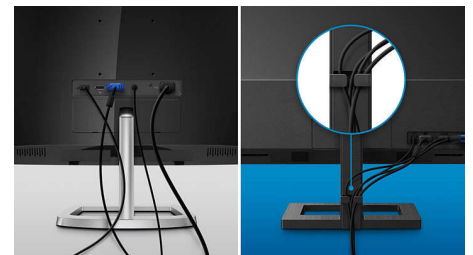

Kabelbeheer

Kabelbeheer zorgt voor een nette werkplek dankzij ordening van de bedrading en kabels die nodig zijn voor de bediening van een weergaveapparaat.

AMD
FreeSync

1ms
Fast Response
1ms MPRT

SmartImage™
Game

Built-in Speaker

CompactErgo
Base

EasyRead

IPS
Wide Viewing
Angle

Flicker-free

LowBlue Mode

Built-in Speaker