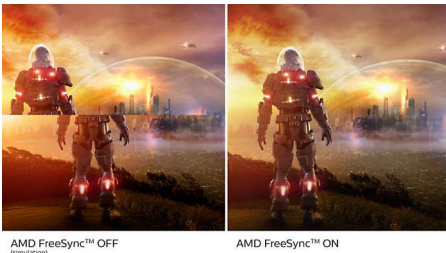

Ultravloeiend gamen

Gaming hoort geen keuze te zijn tussen stotterende gameplay en haperende frames. Met de nieuwe Philips-monitor hoeft u die keuze niet meer te maken. Geniet van vloeiende, artefactvrije prestaties bij vrijwel elke framesnelheid met AMD FreeSync™-technologie, de soepele en snelle verversing en de uiterst snelle reactietijd.