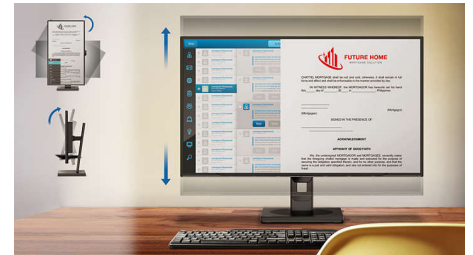

Compact Ergo Base

De Compact Ergo Base is een gebruiksvriendelijke monitorvoet van Philips met kantel-, draai- en hoogteverstellingsfuncties waarmee iedere gebruiker de monitor kan verstellen voor optimaal kijkcomfort en maximale efficiëntie.