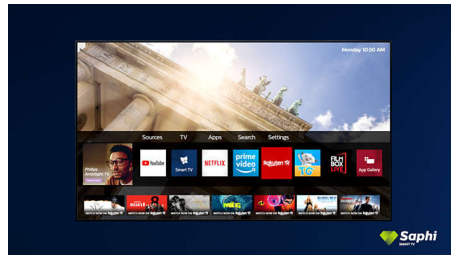

SAPHI

SAPHI is een snel, intuïtief besturingssysteem waarmee u immens plezier beleeft aan uw Philips Smart TV. Geniet van geweldige beeldkwaliteit en toegang met één knop tot

een duidelijk pictogrammenmenu. Bedien uw TV met gemak en ga snel naar populaire Philips Smart TV-apps zoals YouTube, Netflix en meer.