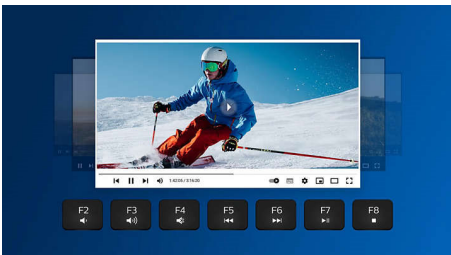

PHILIPS

Combinação de teclado e rato sem fios
Sem fios; 2,4 GHz Atalhos de multimédia, Design de baixo perfil, Poupança de energia inteligente

SPT6307B/31

Destaques

Digitação com maior durabilidade

As teclas têm uma vida útil de milhões de digitações para proporcionar uma maior durabilidade

Ligação sem fios de 2,4 GHz

Mantenha o computador livre de fios. Para qualquer teclado/rato equipado com esta funcionalidade, pode ligar o acessório a qualquer PC através de uma rápida ligação sem fios de 2,4 GHz. O processo de configuração simples, juntamente com o design elegante do acessório, proporciona-lhe um espaço de trabalho com um aspeto limpo e sem fios.

atalhos multimédia

Com estes atalhos multimédia, pode mudar facilmente para a reprodução de música ou de vídeo ou ajustar o volume com um simples clique.

Poupança de energia inteligente

Com a função inteligente de poupança de energia, esta combinação pode entrar no modo de espera e, por isso, poupar energia quando não está em utilização.