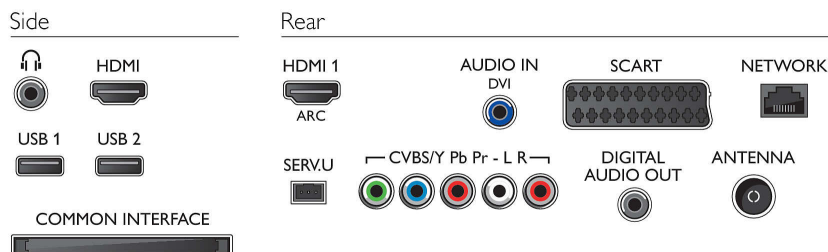

Connectiviteit

- Aantal HDMI-aansluitingen: 2
- HDMI-functies: Audio Return Channel
- Aantal componentengangen (YPbPr): 1
- EasyLink (HDMI-CEC): Passthrough van afstandsbedieningen, Audiobediening, Stand-by, Via Plug & Play toevoegen aan begienscherm, Automatische aanpassing van de positie van ondertiteling (Philips), Pixel Plus Link (Philips), Afspelen met één druk op de knop
- Aantal scart-aansluitingen (RGB/CVBS): 1
- Aantal USB-aansluitingen: 2
- Draadloze verbinding: Wi-Fi Ready
- Andere aansluitingen: IEC75-antenne, Common Interface Plus (CI+), Ethernet-LAN RJ-45, Digitale audio-uitgang (coaxiaal), Audio L/R in, Hoofdtelefoonuitgang

Vermogen

- Netspanning: AC 220 - 240 V 50/60 Hz
- Omgevingstemperatuur: 5 °C tot 35 °C
- Stroomverbruik in stand-bystand: $\leq 0,3\text{ W}$
- Energieklasse: A
- Europees energielabel (vermogen): 57 W
- Functies voor energiebesparing: Timer voor automatisch uitschakelen, Eco-modus, Beeld uit (voor radio)
- Energieverbruik wanneer uitgeschakeld: $\leq 0,3$
- Jaarlijks energieverbruik: 83 kWh

Accessoires

- Meegeleverde accessoires: Afstandsbediening, 2 AAA-batterijen, Voedingskabel, Snelstartgids, Brochure met wettelijk verplichte informatie en veiligheidsgegevens, Garantiekaart
- Optionele accessoires: Philips-TV-camera PTA317, Draadloze adapter PTA128

Publicatiedatum
2023-10-08

Versie: 4.0.2

EAN: 87 12581 66882 2

© 2023 Koninklijke Philips N.V.
Alle rechten voorbehouden.

Specificaties kunnen zonder voorafgaande kennisgeving worden gewijzigd. Handelsmerken zijn het eigendom van Koninklijke Philips N.V. en hun respectieve eigenaren.

www.philips.com

* MyRemote-app en verwante functionaliteiten wisselen per TV-model en land, evenals smartphonemodellen en besturingssysteem. Ga voor meer informatie naar: www.philips.com/TV.

* Compatibiliteit hangt af van Wi-Fi Miracast-certificering in Android 4.2 of hoger. Raadpleeg de handleiding van uw apparaat voor meer informatie.

* Smart TV-app: ga naar www.philips.com/tv voor meer informatie over het serviceaanbod in uw land.

* Alleen opnemen via USB voor digitale kanalen. Opnamen kunnen worden beperkt door een kopieerbeveiliging (CI+). Voor bepaalde landen en kanalen zijn mogelijk beperkingen van toepassing.

* Philips-TV-camera (PTA317) wordt afzonderlijk verkocht.

* De TV biedt ondersteuning voor gratis DVB-uitzendingen. Mogelijk worden bepaalde DVB-aanbieders niet ondersteund. Ga voor een recente lijst met aanbieders naar het gedeelte met veelgestelde vragen van de ondersteuningswebsite van Philips. Voor bepaalde aanbieders zijn voorwaarden en een abonnement vereist. Neem voor meer informatie contact op met uw aanbieder.

* Software-upgrade vereist voor HbbTV, MultiRoom Client en Server, Netflix en myRemote-app.

* Energieverbruik in kWh per jaar, op basis van het stroomverbruik van de televisie als deze 4 uur per dag, 365 dagen per jaar is ingeschakeld. Het werkelijke energieverbruik hangt af van hoe de televisie wordt gebruikt.

* EPG en actuele gegevens (tot 8 dagen) zijn afhankelijk van land en kabelmaatschappij.