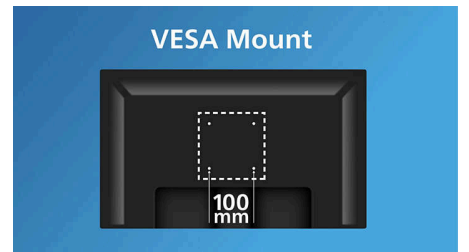

VESA-Halterung

VESA-Halterung ermöglicht Flexibilität