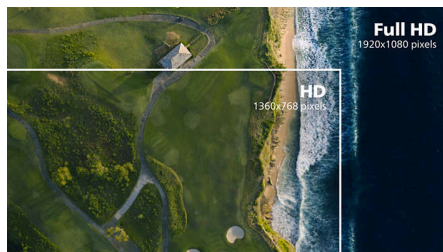

16:9 Full-HD Monitor

Bildqualität zählt. Herkömmliche Monitore bieten zwar Qualität, doch Sie erwarten mehr. Dieser Monitor verfügt über eine verbesserte

Full-HD-Auflösung von 1.920 x 1.080. Mit Full-HD für klare Details mit hoher Helligkeit, unglaublichen Kontrasten und realistischen Farben können Sie realistische Bilder genießen.