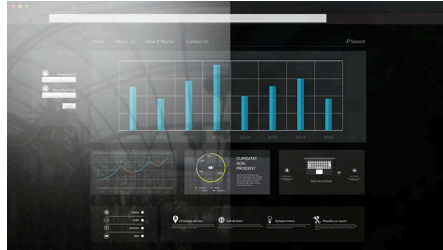

Anti-Reflexionsbeschichtung

Die Anti-Reflexionsbeschichtung, kurz AR, kann die Blendwirkung des Touchscreen-Bildschirms verringern. Dieser chemische Prozess erfolgt auf der Rückseite des Touchscreen-Glases, sodass keine zusätzliche Schicht benötigt wird, um Inhalte augenschonend anzuzeigen. Die Bilder sind kristallklar und gestochen scharf mit reiner Farbgebung.