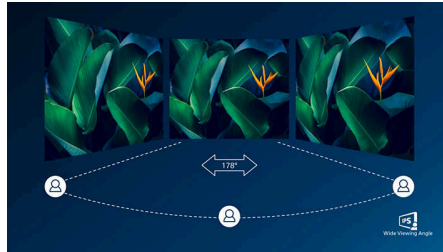

## SmoothTouch

Dieses Philips Display verwendet die projizierte, kapazitive 10-Punkt-Touch-Technologie für flüssige Reaktion. Jetzt können Sie die neuen Funktionen Touch-basierter Anwendungen umfassend nutzen und Ihre älteren Anwendungen zum Leben erwecken. Sie können mit 10 Fingern tippen oder interaktive Spiele mit Ihren Freunden spielen. Arbeiten Sie mit Kollegen interaktiv zusammen und steigern Sie Ihre Produktivität und Effizienz.

## Wasser- und staubdicht

In Umgebungen ohne optimale Bedingungen benötigen Sie einen Monitor, der Wasserspritzer und Staub, wie sie im Alltag ständig vorkommen, aushalten kann. Die im internationalen Standard IEC/EN 60529 festgelegten Schutzklassen werden verwendet, um den Grad der Dichtfähigkeit von Elektrikgehäusen gegen Eindringen von Fremdkörpern und Feuchtigkeit anzuzeigen. Dieser Philips Monitor erfüllt die Schutzklasse für Widerstandsfähigkeit gegen Wasser und Staub, er widersteht Wasserspritzern und Staub, wie sie im alltäglichen Gebrauch auftreten.

## Anti-Reflexionsbeschichtung

Die Anti-Reflexionsbeschichtung, kurz AR, kann die Blendwirkung des Touchscreen-Bildschirms verringern. Dieser chemische Prozess erfolgt auf der Rückseite des Touchscreen-Glases, sodass keine zusätzliche Schicht benötigt wird, um Inhalte augenschonend anzuzeigen. Die Bilder sind kristallklar und gestochen scharf mit reiner Farbgebung.

## IPS-Technologie

IPS-Monitore verwenden eine fortschrittliche Technologie, die für einen besonders großen Blickwinkel von 178/178 Grad sorgt und es so ermöglicht, Inhalte auf dem Monitor aus nahezu jedem Winkel zu sehen! Im Gegensatz zur standardmäßigen TN-Technologie erhalten Sie mit IPS herausragend scharfe Bilder mit lebendigen Farben. Dadurch eignet sich die Technologie nicht nur ideal für Fotos, Filme und Internet, sondern auch für professionelle Anwendungen mit hohen Anforderungen an Farbtreue und Farbkonsistenz.