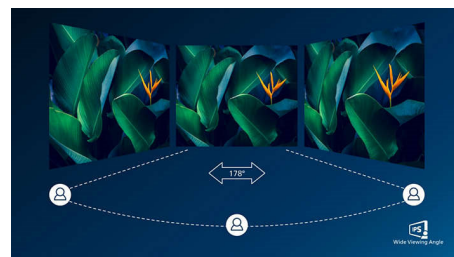

## IPS-teknologi

IPS-skjermer bruker en avansert teknologi som gir deg ekstra brede visningsvinkler på 178/178 grader, noe som gjør det mulig å se skjermen fra nesten alle vinkler. I motsetning til

standard TN-paneler gir IPS-skjermer deg svært skarpe bilder med livlige farger, noe som ikke bare gjør den perfekt for bilder, filmer og nettsurfing, men også for profesjonelle programmer som krever fargenøyaktighet og konsekvent lysstyrke hele tiden.