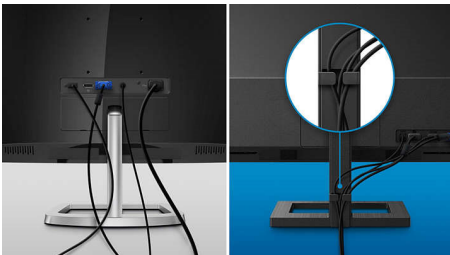

Kabelhåndtering

Kabelhåndtering er et system som gir deg en ryddig arbeidsplass ved at du får orden på kablene og ledningene som enhetene dine bruker.