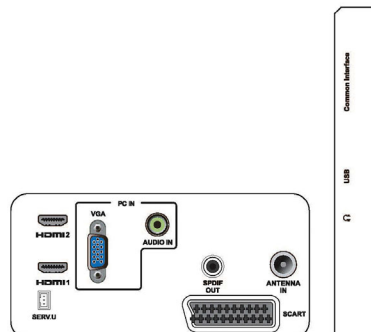

Geluid

- Uitgangsvermogen (RMS): 6 W (3 W + 3 W)
- Geluidsverbetering: Smart Sound, Surround
- Geluidssysteem: Mono, Stereo, Nicam Stereo

Standaard

- Kantelfunctie: 0/+15 graad

Vermogen

- Netspanning: 100-240 V, 50-60 Hz
- Uitmodus: 0,3 W (normaal)
- Ingeschakeld: 33 W (normaal)/50 W (maximaal)
- Stand-bymodus: 0,3 W (normaal)
- Omgevingstemperatuur: 5 tot 40 °C

Ondersteunde beeldschermresolutie

- Computerformaten: Optimum 1920 x 1080, 60 Hz
- Videoformaten: 480i, 60 Hz, 480p, 60 Hz, 576i, 50 Hz, 576p, 50 Hz, 720p, 50, 60 Hz, 1080i, 50, 60 Hz, 1080p, 24, 50, 60 Hz

Afmetingen

- Product met standaard (mm): 560 x 395 x 174 mm
- Verpakking in mm (b x h x d): 606 x 464 x 117 mm
- Product zonder standaard (mm): 560 x 347 x 48 mm

Gewicht

- Product met verpakking (kg): 5,36 kg
- Product met standaard (kg): 3,91 kg
- Product zonder standaard (kg): 3,57 kg

Tuner/ontvangst/transmissie

- Antenne-ingang: 75 ohm coaxiaal (IEC75)
- Tunerbereik: Hyperband, S-kanaal, UHF, VHF
- Telesysteem: PAL I, PAL B/G, PAL D/K, SECAM B/G, SECAM D/K, SECAM L/L'
- Videoweergave: NTSC, PAL, SECAM
- Tunerweergave: PLL
- Digitale TV: DVB-C, DVB-T
- Ondersteuning voor MPEG-2, MPEG-4
- CI/CI+: ja (code CI+ branden in set)
- MHEG-5

Accessoires

- Meegeleverde accessoires: Voedingskabel, Afstandsbediening (met batterij), Snelstartgids, Gebruiksaanwijzing, VGA-kabel

Publicatiedatum
2024-04-10

Versie: 1.0.1

EAN: 87 12581 66900 3

© 2024 Koninklijke Philips N.V.
Alle rechten voorbehouden.

Specificaties kunnen zonder voorafgaande kennisgeving worden gewijzigd. Handelsmerken zijn het eigendom van Koninklijke Philips N.V. en hun respectieve eigenaren.

www.philips.com