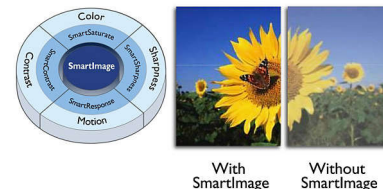

SmartPicture

SmartPicture is een exclusieve, geavanceerde technologie van Philips die de inhoud van uw scherm analyseert voor optimale beeldprestaties. In de gebruiksvriendelijke interface kunt u verschillende modi selecteren, zoals Kantoor, Afbeelding, Entertainment, Economisch enz., zodat de weergave altijd optimaal is afgestemd op de toepassing die u gebruikt. Afhankelijk van uw keuze optimaliseert SmartPicture op dynamische wijze het contrast, de kleurverzadiging en de scherpte van afbeeldingen en video's voor optimale weergaveprestaties; de modus Economisch biedt opzienbarende

241TE5LB/00

energiebesparingen. En dat alles in realtime en met één druk op de knop!

SmartSound

Met SmartSound kunt u verschillende modi selecteren, zoals Film, Games, Muziek enz. Op deze manier activeert u automatisch vooraf ingestelde frequenties waarmee het geluid wordt geoptimaliseerd voor de desbetreffende functie.