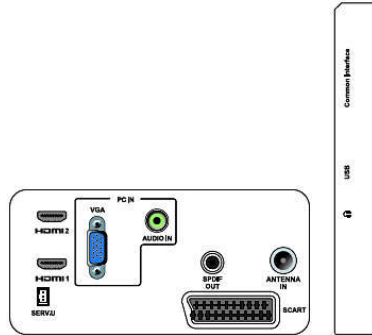

Ses

- Çıkış gücü (RMS): 6 W (3 W + 3 W)
- Ses Geliştirme: Akıllı Ses, surround
- Ses Sistemi: Mono, Stereo, Nicam Stereo

Stand

- Eğim: 0/+15 derece

Güç

- Şebeke elektriği: 100-240 V, 50-60 Hz
- Kapalı modu: 0,3 W (tipik)
- Açık modu: 30 W (tipik)/45 W (maks.)
- Bekleme modu: 0,3 W (tipik)
- Ortam sıcaklığı: 5 °C - 40 °C

Desteklenen Ekran Çözünürlüğü

- Bilgisayar formatları: Optimum 1920 x 1080, 60 Hz
- Video formatları: 480i, 60 Hz, 480p, 60 Hz, 576i, 50 Hz, 576p, 50 Hz, 720p, 50, 60 Hz, 1080i, 50, 60 Hz, 1080p, 24, 50, 60 Hz

Boyutlar

- Standla birlikte ürün (mm): 511 x 368 x 174 mm
- mm olarak ambalaj (GxYxD): 565 x 434 x 116 mm
- Stantsız olarak ürün (mm): 511 x 317 x 47 mm

Ağırlık

- Ambalajla birlikte ürün (kg): 4,85 kg
- Standla birlikte ürün (kg): 3,58 kg
- Stantsız olarak ürün (kg): 3,35 kg

Tuner/Alım/İletim

- Anten Girişi: 75 ohm koaksiyel (IEC75)
- Radyo bantları: Hiperbant, S Kanalı, UHF, VHF
- TV sistemi: PAL I, PAL B/G, PAL D/K, SECAM B/G, SECAM D/K, SECAM L/L'
- Video Oynatma: NTSC, PAL, SECAM
- Radyo Ekranı: PLL
- Dijital TV: DVB-C, DVB-T
- MPEG-2, MPEG-4 desteği
- CI/CI+: evet (CI+ anahtarı sette)
- MHEG-5

Aksesuarlar

- Birlikte verilen aksesuarlar: Güç kablosu, Uzaktan Kumanda (pili), Hızlı başlangıç kılavuzu, Kullanım Kılavuzu, VGA kablosu

Yayın tarihi 2024-04-10

Sürüm: 1.0.1

EAN: 87 12581 66898 3

© 2024 Koninklijke Philips N.V.
Tüm hakları saklıdır.

Teknik özellikler üzerinde önceden haber vermeden değişiklik yapılabilir. Ticari markalar, Koninklijke Philips N.V. şirketi veya ilgili kuruluşlara aittir.

www.philips.com