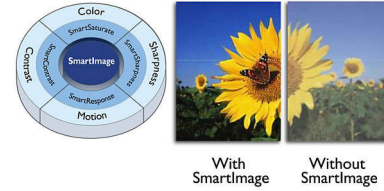

SmartPicture

SmartPicture, ekranınızda görüntülenen içeriği analiz ederek size en iyi görüntü performansını sunan öncü Philips teknolojisidir. Kullanıcı dostu bu arayüz İş, Resim, Eğlence, Ekonomi gibi çeşitli modlar arasından uygulamaya en uygun olanı seçmenizi sağlar. Yaptığınız seçime bağlı olarak SmartPicture kontrastı, renk doygunluğunu, fotoğraf ve videoların netliğini dinamik olarak optimum hale getirerek mükemmel bir görüntü performansı sunar. Ekonomi modu önemli düzeyde enerji

221TE5LB/00

tasarrufu sağlar. Üstelik tüm bunlar tek tuşa basarak gerçek zamanlı olarak elinizin altında.

SmartSound

SmartSound sayesinde Film, Oyun, Müzik gibi çeşitli modları seçerek, seçiminizle ilgili sesi güçlendirecek önceden tanımlanmış frekansları otomatik olarak etkinleştirebilirsiniz.