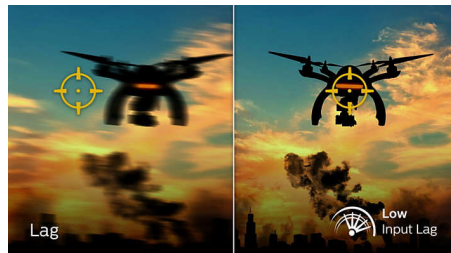

165 Hz Gaming

Sie spielen intensives, kompetitives Gaming. Sie verlangen einen Monitor mit ruckelfreien Bildern ohne Verzögerungen. Dieser Philips Gaming-Monitor baut das Bild bis zu 165 Mal pro Sekunde neu auf und ist damit effektiv schneller als ein Standardmonitor. Bei einer niedrigeren Bildrate kann es den Anschein haben, dass Ihre Feinde auf dem Bildschirm von Ort zu Ort springen, sodass sie schwerer zu treffen sind. Mit einer Bildrate von 165 Hz hingegen erhalten Sie diese ausschlaggebenden fehlenden Bilder auf dem Bildschirm, die die feindliche Bewegung in einem fließenden Bewegungsablauf darstellen, sodass Sie Ihre Feinde leicht anvisieren können. Die extrem niedrige Eingangsverzögerung ohne Tearing

macht diesen Philips Monitor zu Ihrem perfekter Gamingpartner.

Schnelle Reaktionszeit von 1 ms (MPRT)

MPRT (Motion Picture Response Time) ist eine intuitivere Methode, um die Reaktionszeit zu beschreiben. Sie bezieht sich direkt auf die Dauer von verschwommenem Rauschen bis hin zu klaren und scharfen Bildern. Der Philips Gaming-Monitor mit 1 ms MPRT beseitigt effektiv verschwommene Bilder und Bewegungsunschärfen und bietet eine schärfere und präzise Darstellung für ein besseres Gaming-Erlebnis. Die beste Wahl für spannende Spiele, die zu Ruckeln neigen.

Geringe Eingangsverzögerung

Die Eingangsverzögerung ist die Zeitspanne zwischen der Durchführung einer Aktion an einem angeschlossenen Gerät und der Wiedergabe des Ergebnisses auf dem Bildschirm. Eine geringe Eingangsverzögerung reduziert die Zeitverzögerung zwischen der Befehlseingabe auf den Geräten und der Wiedergabe auf dem Monitor, wodurch das Spielen von zu Ruckeln neigenden Videospielen deutlich verbessert wird. Dies ist besonders bei schnellen Wettkampfspielen wichtig.