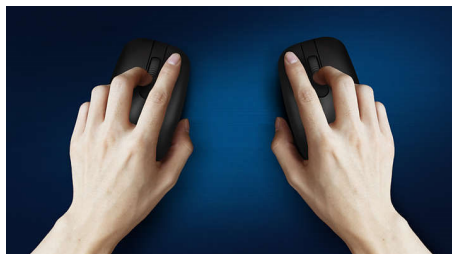

Dizajn so štíhlym profilom

Dizajn so štíhlym profilom bude vyzerat' skvelo na vašom stole

Plynulé optické sledovanie

Optické sledovanie s vysokým rozlíšením na bezproblémové ovládanie

Pohodlná ergonomická konštrukcia

Pohodlný ergonomický dizajn, vďaka ktorému myš skvele padne do ruky

Dizajn myši vhodný do oboch rúk

Tvar vhodný do oboch rúk dobre padne do ľavej aj pravej ruky

Odolnosť pri stláčaní kláves

Odolné klávesy vydržia milióny stlačení