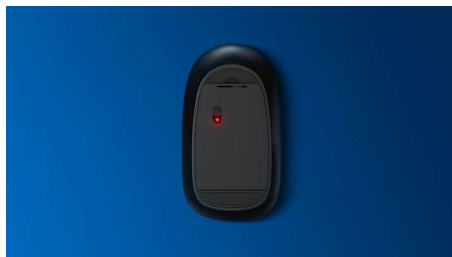

PHILIPS

Súprava klávesnice a myši
3 tlačidlá 2,4 GHz bezdrôtová myš, Optický snímač

SPT6324/01

Hlavné prvky

Známe rozloženie klávesnice

Známe rozloženie pre jednoduché písanie

Tiché písanie

Nízko profilové klávesy pre pohodlné tiché písanie

Dizajn so štíhlym profilom

Dizajn so štíhlym profilom bude vyzerat' skvelo na vašom stole

Plynulé optické sledovanie

Optické sledovanie s vysokým rozlíšením na bezproblémové ovládanie

Pohodlná ergonomická konštrukcia