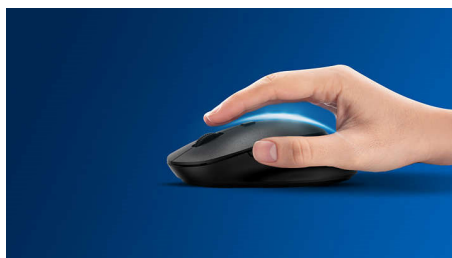

Dizajn so štíhlym profilom

Dizajn so štíhlym profilom bude vyzerat' skvelo na vašom stole

Plynulé optické sledovanie

Optické sledovanie s vysokým rozlíšením na bezproblémové ovládanie

Pohodlná ergonomická konštrukcia