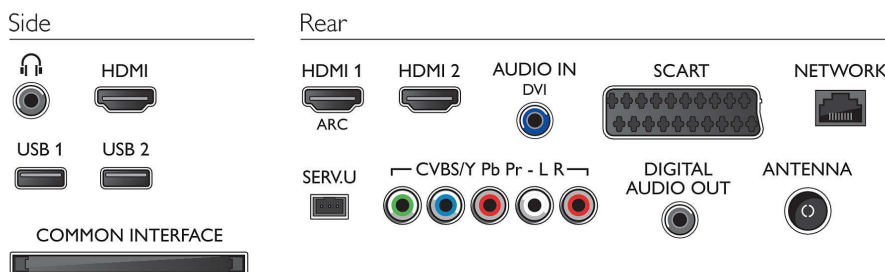

Spotřeba

- Napájení ze sítě: 220–240 V stř., 50/60 Hz
- Okolní teplota: 5 °C až 35 °C
- Spotřeba energie v pohotovostním režimu: $0,3\text{ W}$
- Značka energetické třídy: A+
- Spotřeba dle energetického štítku EU: 32 W
- Funkce úspory energie: Automatický vypínač, Režim Eco, Vypnutí obrazu (u rádia)
- Spotřeba elektrické energie v režimu Vypnuto: $0,3\text{ W}$

- 0,3
- Průměrná roční spotřeba: 47 kWh

Příslušenství

- Dodávané příslušenství: Dálkový ovladač, 2x baterie AAA, Napájecí kabel, Stručný návod k rychlému použití, Brožura s právními a bezpečnostními informacemi, Záruční list
- Volitelné příslušenství: Televizní kamera Philips PTA317, Brýle 3D PTA518, Brýle 3D PTA508

Rozměry

- Šířka přístroje: 742 mm
- Výška přístroje: 453 mm
- Hloubka přístroje: 41,3 mm
- Hmotnost výrobku: 7,7 kg
- Šířka přístroje (s podstavcem): 742 mm
- Výška přístroje (s podstavcem): 519 mm
- Hloubka přístroje (s podstavcem): 187 mm
- Hmotnost výrobku (+ podstavec): 8,7 kg
- Šířka balení: 910 mm
- Výška balení: 555 mm
- Hloubka balení: 133 mm
- Kompatibilní držák na stěnu: 200 x 200 mm
- Hmotnost včetně balení: 11,3 kg

Datum vydání 2023-07-15

Verze: 7.0.6

EAN: 87 12581 66924 9

© 2023 Koninklijke Philips N.V.
Všechna práva vyhrazena.

Údaje mohou být změněny bez předchozího varování.
Ochranné známky jsou majetkem Koninklijke Philips N.V. nebo jejich příslušných vlastníků.

www.philips.com

* Aplikace MyRemote a související funkce jsou různé u jednotlivých modelů a v jednotlivých zemích, stejně jako se liší podle modelu chytrého zařízení a operačního systému. Podrobnosti naleznete na adrese www.philips.com/TV.

* Kompatibilita závisí na certifikaci pro funkci Wi-Fi Miracast Android 4.2 nebo novější. Podrobnosti naleznete v dokumentaci zařízení.

* Aplikace pro televizory Smart naleznete na adrese www.philips.com/TV, kde jsou uvedeny nabídky služeb pro vaši zemi.

* Nahrávání USB lze použít pouze pro digitální kanály. Nahrávání může být omezeno ochranou vysílání proti kopírování (CI+). Mohou rovněž platit omezení podle jednotlivých zemí a kanálů.

* Televizní kamera Philips (PTA317) se prodává samostatně.

* Rodiče by měli dohlížet na děti, které sledují 3D obraz, a dávat pozor, zda se u nich neprojevuují výše uvedené nepříjemné pocity. Sledování 3D obrazu se nedoporučuje u dětí do 6 let, protože jejich zrakové ústrojí ještě není plně vyvinuto.

* Televizor podporuje příjem DVB vysílání „Free to air“. Někteří operátoři DVB nemusí být podporováni. Aktuální seznam naleznete v části Nejčastější dotazy na webových stránkách podpory společnosti Philips. Někteří operátoři vyžadují podmíněný přístup a předplatné. Další informace získáte od operátora.

* Funkce HbbTV, Multiroom client a server a aplikace Netflix a myRemote vyžadují aktualizaci softwaru.

* Spotřeba energie v kWh za rok je počítána ze spotřeby elektrické energie televizoru při provozu 4 hodin za den po dobu 365 dní. Reálná spotřeba energie závisí na tom, jak mnoho bude televizor využíván.

* Elektronický programový průvodce (EPG) a skutečné možnosti jeho zobrazení (až na 8 dnů) závisí na jednotlivých zemích a poskytovatelích služeb.