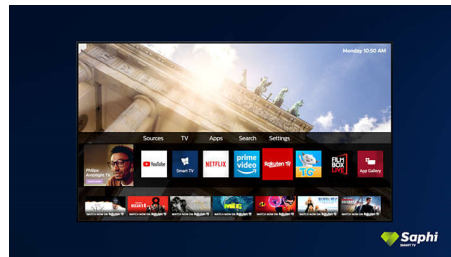

SAPHI Smart TV

SAPHI ist ein schnelles, intuitives Betriebssystem, mit dem die Verwendung Ihres Philips Smart TV ein ganz besonderes Erlebnis wird. Genießen Sie hervorragende Bildqualität und erhalten Sie mit einem Klick Zugriff auf eine klare Menüführung. Bedienen Sie Ihren Fernseher mit Leichtigkeit und navigieren Sie schnell zu den beliebtesten

Philips Smart TV-Apps wie YouTube, Netflix und viele mehr.

Kristallklarer Klang

Kristallklarer Klang aus Full-Range-Lautsprechern.

Kräftiger Bass

Kristallklare Dialoge. Kräftiger Bass.

Pixel Precise Ultra HD

Die Schönheit eines 4K Ultra HD-Fernsehers zeigt sich in jedem Detail. Philips Pixel Precise Ultra HD konvertiert jedes Bild in beeindruckende UHD-Auflösung auf Ihrem Bildschirm. Genießen Sie flüssige, scharfe Bilder und hervorragende Kontraste. Erleben Sie dunklere Schwarz- und hellere Weißtöne, lebendige Farben und natürliche Hauttöne – jedes Mal und von jeder Quelle.