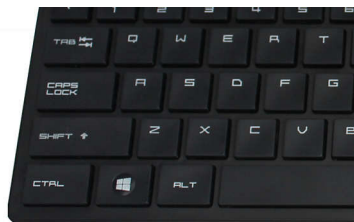

- A forma ambidestra proporciona uma sensação fantástica na mão direita ou esquerda
- O design confortável e ergonómico do rato proporciona uma sensação fantástica
- Seguimento ótico de alta definição para um controlo suave

PHILIPS

Combinação de teclado e rato
3 botões Sem fios; 2,4 GHz, Sensor ótico

SPT6324B/01

Destaques

Esquema de teclado familiar

Esquema familiar para uma escrita fácil

Escrita silenciosa

Teclas de baixo perfil para uma escrita confortável e silenciosa

Design de perfil fino

O design de perfil fino fica bem na sua secretária

Seguimento ótico suave

Seguimento ótico de alta definição para um controlo suave

Design ergonómico e confortável

O design confortável e ergonómico do rato proporciona uma sensação fantástica

Design de rato ambidestro

A forma ambidestra proporciona uma sensação fantástica na mão direita ou esquerda

Digitação com maior durabilidade

As teclas têm uma vida útil de milhões de digitações para proporcionar uma maior durabilidade