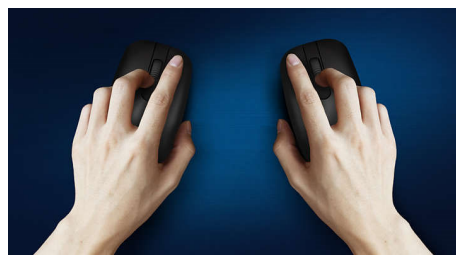

- A forma ambidestra proporciona uma sensação fantástica na mão direita ou esquerda
- O design confortável e ergonómico do rato proporciona uma sensação fantástica
- Seguimento ótico de alta definição para um controlo suave

Design de perfil fino

O design de perfil fino fica bem na sua secretária

Seguimento ótico suave

Seguimento ótico de alta definição para um controlo suave

Design ergonómico e confortável

O design confortável e ergonómico do rato proporciona uma sensação fantástica

Design de rato ambidestro

A forma ambidestra proporciona uma sensação fantástica na mão direita ou esquerda

Digitação com maior durabilidade

As teclas têm uma vida útil de milhões de digitações para proporcionar uma maior durabilidade