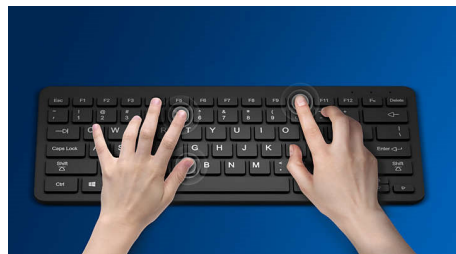

- A forma ambidestra proporciona uma sensação fantástica na mão direita ou esquerda
- O design confortável e ergonómico do rato proporciona uma sensação fantástica
- Seguimento ótico de alta definição para um controlo suave

PHILIPS

Combinação de teclado e rato
3 botões Sem fios; 2,4 GHz, Sensor ótico

SPT6324B/01

Destaques

Esquema de teclado familiar

Esquema familiar para uma escrita fácil

Escrita silenciosa

Teclas de baixo perfil para uma escrita confortável e silenciosa

Design de perfil fino

O design de perfil fino fica bem na sua secretária

Seguimento ótico suave

Seguimento ótico de alta definição para um controlo suave

Design ergonómico e confortável

O design confortável e ergonómico do rato proporciona uma sensação fantástica

Design de rato ambidestro

A forma ambidestra proporciona uma sensação fantástica na mão direita ou esquerda

Digitação com maior durabilidade

As teclas têm uma vida útil de milhões de digitações para proporcionar uma maior durabilidade