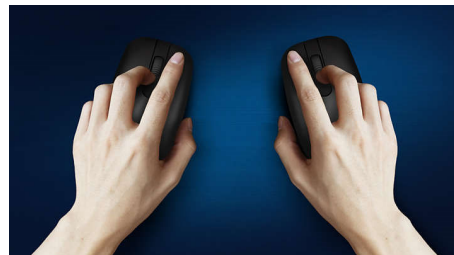

- A forma ambidestra proporciona uma sensação fantástica na mão direita ou esquerda
- O design confortável e ergonómico do rato proporciona uma sensação fantástica
- Seguimento ótico de alta definição para um controlo suave

PHILIPS

Combinação de teclado e rato
3 botões Sem fios; 2,4 GHz, Sensor ótico

Destaques

Esquema de teclado familiar

Esquema familiar para uma escrita fácil

Escrita silenciosa

Teclas de baixo perfil para uma escrita confortável e silenciosa

Design de perfil fino

O design de perfil fino fica bem na sua secretária

Seguimento ótico suave

Seguimento ótico de alta definição para um controlo suave

Design ergonómico e confortável

O design confortável e ergonómico do rato proporciona uma sensação fantástica

Design de rato ambidestro

A forma ambidestra proporciona uma sensação fantástica na mão direita ou esquerda

Digitação com maior durabilidade

As teclas têm uma vida útil de milhões de digitações para proporcionar uma maior durabilidade