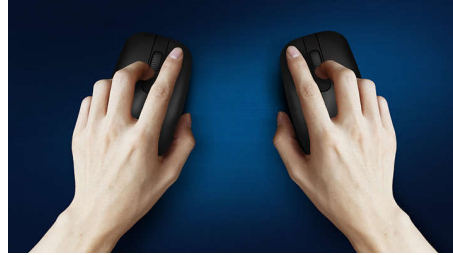

Бесшумная конструкция

- Тихий звук щелчка для комфортной работы

Современные технологии для максимального результата

- До 1200 DPI

Удобство и точное управление курсором

- Симметричный дизайн подойдет как правше, так и левше
- Эргономичная конструкция: мышь удобно лежит в руке
- Высокоточная оптическая технология для плавного управления

Надежность Philips

- Долговечные кнопки выдержат миллионы нажатий

Стандарт Plug & play

- Простое подключение USB без драйвера

PHILIPS

Проводная мышь
Plug & Play Оптический датчик, Бесшумная конструкция

SPK7207B/01

Основные особенности

Точный оптический датчик

Высокоточная оптическая технология для плавного управления

Симметричный дизайн мыши

Симметричный дизайн подойдет как правше, так и левше

Тихий звук щелчка

Тихий звук щелчка для комфортной работы

Удобная эргономичная конструкция

Эргономичная конструкция: мышь удобно лежит в руке

Кнопки выдержат миллионы нажатий

Долговечные кнопки выдержат миллионы нажатий

До 1200 DPI

Эта мышь обеспечивает высокоточное движение до 1200 DPI со сглаживанием и коррекцией точности.