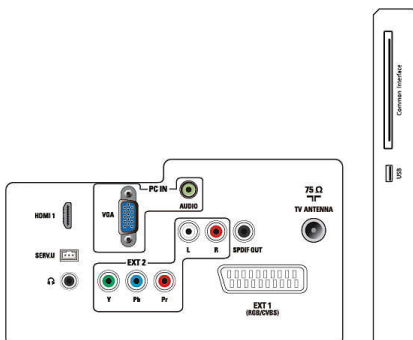

Hang

- Kimeneti teljesítmény (RMS): 3 W x 2
- Hangzásjavítás: Incredible Surround, Smart Sound
- Hangrendszer: Monó, Sztereó, Nicam Stereo

Állvány

- Döntés: 0/+15 fok

Tápellátás

- Hálózati tápellátás: 100-240 V, 50-60 Hz
- Kikapcsolt mód: 0,3 W (tipikus)
- Bekapcsolt mód: 25,6W (tipikus) / 34 W (max)
- Készenléti üzemmód: 0,3 W (tipikus)
- Környezeti hőmérséklet: 5 °C-tól 40 °C-ig

Támogatott képernyőfelbontás

- Számítógépes formátumok: Optimális: 1920 x 1080, 60 Hz
- Videóformátumok: 480i, 60 Hz, 480p, 60 Hz, 576i, 50 Hz, 576p, 50 Hz, 720p, 50, 60 Hz, 1080i, 50, 60 Hz, 1080p, 24, 50, 60 Hz

Méret

- Termék állvánnyal (mm): 529 x 384 x 174 mm
- A csomagolás méretei mm-ben (Sz x Ma x Mé): 567 x 446 x 116 mm
- Termék állvány nélkül (mm): 529 x 345 x 38 mm

Tömeg

- Termék csomagolással együtt (kg): 4,37 kg
- Termék állvánnyal (kg): 3,24 kg
- Termék állvány nélkül (kg): 3,0 kg

Hangolóegység/Vétel/Adás

- Antennabemenet: 75 ohmos koaxiális (IEC75)
- Hangolási sávok: hipersáv, S-csatorna, UHF, VHF
- TV-rendszer: PAL I, PAL B/G, PAL D/K, SECAM B/G, SECAM D/K, SECAM L/L'
- Videolejtszás: NTSC, PAL, SECAM
- Hangolóegység kijelzője: PLL
- Digitális TV: DVB-C, DVB-T
- MPEG-2, MPEG-4 támogatás
- CI/CI+: igen (Burn CI+ key in set)
- MHEG-5 1.06 verzió

Tartozékok

- Mellékelt tartozékok: Hálózati tápkábel, Távvezérlő (elemmel), Gyors üzembe helyezési útmutató, Felhasználói kézikönyv, VGA kábel

Kiadás dátuma
2024-04-04

Verzió: 1.0.1

EAN: 87 12581 65800 7

© 2024 Koninklijke Philips N.V.
Minden jog fenntartva.

A műszaki adatok előzetes figyelmeztetés nélkül változhatnak. Minden védjegy a Koninklijke Philips N.V. céget, vagy az illető jogtulajdonost illeti

www.philips.com