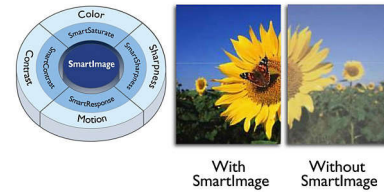

## Full HD LCD-kijelző, 1920 x 1080p

A Full HD képernyő széles képernyős felbontása 1920 x 1080p. Ez a HD források esetén elérhető legnagyobb felbontás a legjobb képminőséget eredményezi. A bármilyen forrásról érkező 1080p jeleket támogató rendszer a jövőben is megállja a helyét; együttműködik a Blu-ray forrással és a HD játékkonzolokkal is. A továbbfejlesztett jelfeldolgozás jóvoltából a korábbinál jobb jelminőség és felbontás használata támogatott. Villódzásmentes, optimális fényerejű, kiváló színhűségű képet ad.

## 2000000:1 SmartContrast arány

A síkképernyős LCD kijelzőktől elvárható, hogy a legnagyobb kontrasztot és a legélénkebb képeket produkálják. A Philips által nyújtott fejlett képfeldolgozás, az egyedülálló elsötétítő és háttérvilágítás-fokozó technológiával együtt élénk képeket hoz létre. A dinamikus kontraszt funkció a kiváló feketeszínttel, és a sötét árnyalatok és színek pontos leképezésével megnöveli a kontrasztot. Ragyogó, élethű képet ad, nagy kontraszt és élénk színek mellett.

## SmartPicture

A SmartPicture egy különleges, élvonalbeli Philips technológia, amely elemzi a képernyőn megjelenített tartalmat, és gondoskodik az optimalizált megjelenítésről. Ez a felhasználóbarát kezelőfelület lehetővé teszi a különböző alkalmazásoknak leginkább megfelelő mód kiválasztását: Iroda, Képek, Szórakozás, Gazdaságos stb. A választás alapján a SmartPicture dinamikusan optimalizálja a kontrasztot, a színtelítettséget és az élésséget az állóképek és a videók tökéletes megjelenítése érdekében. A Gazdaságos mód jelentős energiamegtakarítást biztosít az Ön számára. Mindez az Ön rendelkezésére áll, azonnal, egyetlen gombnyomásra.