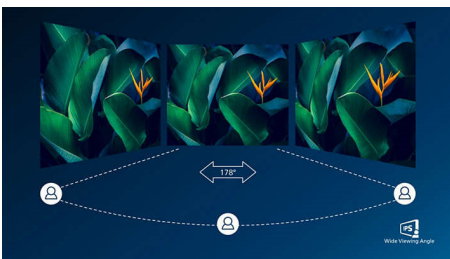

## USB-C-aansluiting

Dit Philips-scherm heeft een ingebouwde USB-type-C-aansluiting met stroomvoorziening. Dankzij het slimme en flexibele energiebeheer kunt u uw compatibele apparaat rechtstreeks snel opladen. Met de slanke, omkeerbare USB-C-aansluiting kunt u gemakkelijk docken met één kabel. U kunt video's met hoge resolutie bekijken en supersnel data overdragen terwijl u uw laptop oplaadt.

## IPS-technologie

IPS-schermen maken gebruik van een geavanceerde technologie waardoor u kunt genieten van een extra brede kijkhoek van 178/178 graden. Hierdoor kunt u het scherm vanuit bijna elke hoek zien, zelfs in een draaimodus van 90 graden! De IPS-schermen bieden, in tegenstelling tot de normale TN-panelen, scherpe beelden met levendige kleuren. Niet alleen ideaal voor het bekijken van foto's, het afspelen van films en het surfen op internet,