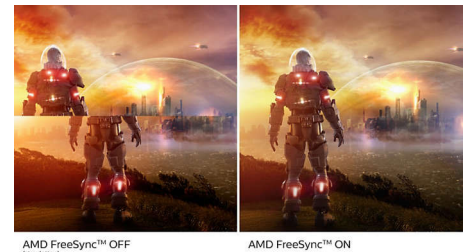

Störungsfreies Gaming

Beim Gaming sollte man sich nicht zwischen abgehackter Spielwiedergabe oder gestörten Frames entscheiden müssen. Dank des neuen Philips Monitors gehören diese Probleme der Vergangenheit an. Erhalten Sie dank AMD FreeSync™ Technologie flüssige, störungsfreie Leistung bei jeder Bildrate, schnelle Bildschirmaktualisierung ohne Unterbrechungen sowie eine extrem kurze Reaktionszeit.

Zero Bezel

Ultra Wide Color

HDR

AMD FreeSync

Wide Viewing Angle

LowBlue Mode

Quad HD

UltraSlim

Wide Viewing Angle