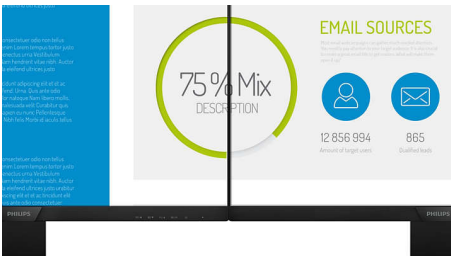

PHILIPS

採用 PowerSensor 的 QHD LCD 顯示器
B 系列 27 吋 (68.6 厘米) , 2560 x 1440 (QHD)

產品特點

超高清圖像

這款 Philips 顯示器可呈現超高清 Quad HD 2560x1440 或 2560x1080 像素圖像。這款全新的顯示器運用高密度像素數的高效面板，配合 USB-C、Displayport、HDMI 等高頻寬來源，使您的圖像及圖形栩栩如生。無論是您的專業工作需要 CAD-CAM 解決方案的極致細緻資訊、使用 3D 圖形應用程式，還是處理大型試算表的金融精靈，Philips 顯示器同樣為您呈現超高清圖像。

IPS 技術

IPS 顯示器採用先進技術，呈現更寬闊的 178/178 度可視角度，讓您幾乎從任何角度 - 即使是 90 度旋轉模式，均可觀看顯示器。IPS 顯示器與標準 TN 屏幕不同，能夠以自然逼真的色彩帶來清脆細膩的圖像，不但適合觀看相片、電影及網絡瀏覽，同時適合用於時刻需要色彩準確度及平穩亮度的專業應用。

超窄邊框

全新 Philips 顯示器設有超窄邊框，可盡量減少干擾，將觀賞尺寸放至最大。超窄邊