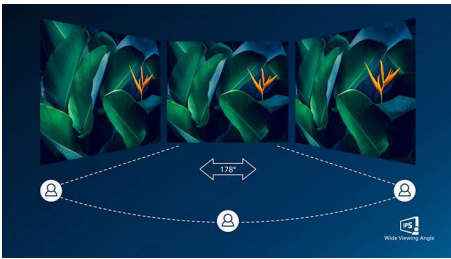

PHILIPS

採用 PowerSensor 的 QHD LCD 顯示器
B 系列 27 吋 (68.6 厘米) , 2560 x 1440 (QHD)

產品特點

超高清圖像

這款 Philips 顯示器可呈現超高清 Quad HD 2560x1440 或 2560x1080 像素圖像。這款全新的顯示器運用高密度像素數的高效面板，配合 USB-C、Displayport、HDMI 等高頻寬來源，使您的圖像及圖形栩栩如生。無論是您的專業工作需要 CAD-CAM 解決方案的極致細緻資訊、使用 3D 圖形應用程式，還是處理大型試算表的金融精靈，Philips 顯示器同樣為您呈現超高清圖像。

IPS 技術

IPS 顯示器採用先進技術，呈現更寬闊的 178/178 度可視角度，讓您幾乎從任何角度 - 即使是 90 度旋轉模式，均可觀看顯示器。IPS 顯示器與標準 TN 屏幕不同，能夠以自然逼真的色彩帶來清脆細膩的圖像，不但適合觀看相片、電影及網絡瀏覽，同時適合用於時刻需要色彩準確度及平穩亮度的專業應用。

超窄邊框

全新 Philips 顯示器設有超窄邊框，可盡量減少干擾，將觀賞尺寸放至最大。超窄邊

SmartErgoBase

SmartErgoBase 是符合人體工學且配備電線管理功能的顯示器底座。其高度、水平旋轉、傾斜角度和旋轉角度可讓您將顯示器調整至您感覺舒適的位置，放鬆因長時間工作導致的肌肉緊繃，讓您觀看顯示器時

272B7QPTKEB/69

倍感舒適。電線管理功能則可讓您告別凌亂線纜，保持工作環境的整齊和專業。

彈出式網絡攝影機

網絡攝影機讓您可與其他人保持連繫，並用來與他人合作完成重要項目。但有時您不想桌面擺放著網絡攝影機。而我們設計巧妙的全新彈出式網絡攝影機可在開會時彈出，用後可縮藏起來。