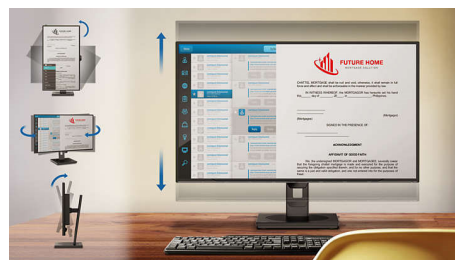

框顯示器特別適合遊戲、圖形設定及專業應用等多重顯示或畫面分格設定使用，讓您享受運用一個大型顯示器的快感。

LowBlue 模式

研究顯示紫外線能損害眼睛，而長期接觸 LED 螢幕的短波長藍光會損害雙眼及影響視力。為健康而設的 Philips LowBlue 模式設定，使用智能軟件技術以減低短波長藍光對眼睛的傷害。

不閃爍技術

由於亮度由 LED 背光螢幕操控，部份用戶會於螢幕體驗閃爍，造成雙眼疲勞。Philips 不閃爍技術採用新方案調節亮度及減少閃爍，讓您享受更舒適的視覺效果。

SmartErgoBase

SmartErgoBase 是符合人體工學且配備電線管理功能的顯示器底座。其高度、水平旋轉、傾斜角度和旋轉角度可讓您將顯示器調整至您感覺舒適的位置，放鬆因長時間工作導致的肌肉緊繃，讓您觀看顯示器時

272B7QPTKEB/69

倍感舒適。電線管理功能則可讓您告別凌亂線纜，保持工作環境的整齊和專業。

彈出式網絡攝影機

網絡攝影機讓您可與其他人保持連繫，並用來與他人合作完成重要項目。但有時您不想桌面擺放著網絡攝影機。而我們設計巧妙的全新彈出式網絡攝影機可在開會時彈出，用後可縮藏起來。

DisplayPort 輸出

使用 DisplayPort 輸出連接至多部高解像度螢幕，只需使用連接電腦的第一個螢幕的連接線便可。採用菊花鏈連接多部螢幕可確保桌面整潔，不會再到處散亂著大量電線。

SmartConnect

這款 Philips 顯示器備有多種連接選項，連接方式數之不盡，如 VGA、DisplayPort，通用 HDMI 連接器，讓您享受未壓縮的高解像度影音內容。USB 連接讓您能夠極速傳輸數據，同時提供廣域連接性。不管您使用什麼裝置來源，您都大可放心，因為這款 Philips 顯示器能夠確保您投資的裝置不會太快過時！