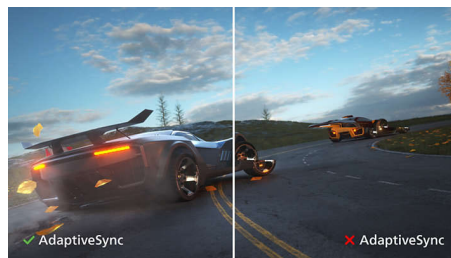

Adaptiv synkroniseringsteknologi

Når du spiller, skal det ikke stå mellom hakkete spilling eller dårlig bildeoppløsning. Få jevn ytelse uten bildeartefakter ved så å si alle rammehastigheter med adaptiv synkroniseringsteknologi, rask oppdatering og superrask responstid.