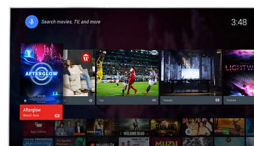

Quad Core und Android

Der Philips Quad Core-Prozessor trifft auf die Leistung von Android – das sorgt für ein aufregendes Spielerlebnis. Mit Android auf Ihrem Fernseher können Sie schnell und intuitiv durch Apps navigieren, sie starten und Videos abspielen.

Google Play

Google Play™ verfügt über eine umfassende Auswahl hochwertiger Spiele für alle Altersgruppen. Optimiert für die Verwendung auf Ihrem Fernseher sehen diese so großartig aus, wie sie sind. Sie vermeiden zudem Kabelgewirr in Ihrem Zuhause durch eine weitere Spielkonsole; mit einer Universal-USB-Spielesteuerung können Sie kinderleicht navigieren und spielen.

Cloud-Gaming

Cloud-Gaming bietet einen großen Onlinekatalog an qualitativ hochwertigen Spielen für jedes Alter, jeden Geschmack und jedes Level. Wählen Sie einfach ein Game aus und spielen Sie es auf Ihrem Fernseher!

DTS Premium Sound

Gute Lautsprecher erfordern eine leistungsstarke Verarbeitungs-Engine, die die Reinheit des ursprünglichen Audio-Inhalts bewahrt. DTS Premium Sound wurde entwickelt, um die Erfahrung zu liefern, die Kunden von einer hochwertigen Soundverarbeitung erwarten: Mitreißender Surround-Sound mit tiefem, sattem Bass und kristallklare Sprachqualität, die bei maximaler Lautstärke ohne Schwankungen, Schneiden oder Verzerrungen auftritt.