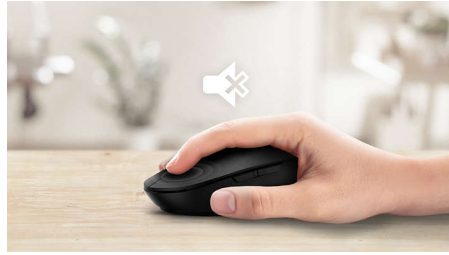

Leve este rato consigo para onde quer que vá. Ideal para caber na palma da mão e num saco, este rato sem fios de 2,4 G tem um sensor ótico que torna o controlo simples e excelente.

Comodidade sem fios

- Ligação sem fios de 2,4 G para um espaço de trabalho completamente sem fios
- Poupança de energia inteligente

Fiabilidade da Philips

- Os botões duram milhões de cliques para maior durabilidade

Controlo preciso e confortável

- A forma ambidestra proporciona uma sensação fantástica na mão direita ou esquerda
- O design confortável e ergonómico do rato proporciona uma sensação fantástica
- Seguimento ótico de alta definição para um controlo suave

Seguimento ótico suave

Seguimento ótico de alta definição para um controlo suave

Som dos cliques reduzido

Som dos cliques reduzido para uma experiência silenciosa e confortável

Design de rato ambidestro

A forma ambidestra proporciona uma sensação fantástica na mão direita ou esquerda

Design ergonómico e confortável

O design confortável e ergonómico do rato proporciona uma sensação fantástica

Ligação sem fios de 2,4 G

Mantenha o computador livre de fios. Para qualquer teclado/rato equipado com esta funcionalidade, pode ligar o acessório a qualquer PC através de uma rápida ligação sem fios de 2,4 Hz. O processo de configuração simples, juntamente com o design elegante do acessório, proporciona-lhe um espaço de trabalho com um aspeto limpo e sem fios.