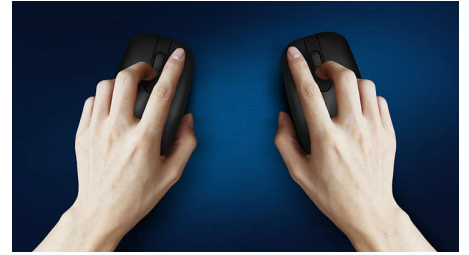

Leve este rato consigo para onde quer que vá. Ideal para caber na palma da mão e num saco, este rato sem fios de 2,4 G tem um sensor ótico que torna o controlo simples e excelente.

Comodidade sem fios

- Ligação sem fios de 2,4 G para um espaço de trabalho completamente sem fios
- Poupança de energia inteligente

Seguimento ótico suave

Seguimento ótico de alta definição para um controlo suave

Som dos cliques reduzido

Som dos cliques reduzido para uma experiência silenciosa e confortável

Design de rato ambidestro

A forma ambidestra proporciona uma sensação fantástica na mão direita ou esquerda

Design ergonómico e confortável

O design confortável e ergonómico do rato proporciona uma sensação fantástica

Ligação sem fios de 2,4 G

Mantenha o computador livre de fios. Para qualquer teclado/rato equipado com esta funcionalidade, pode ligar o acessório a qualquer PC através de uma rápida ligação sem fios de 2,4 Hz. O processo de configuração simples, juntamente com o design elegante do acessório, proporciona-lhe um espaço de trabalho com um aspeto limpo e sem fios.