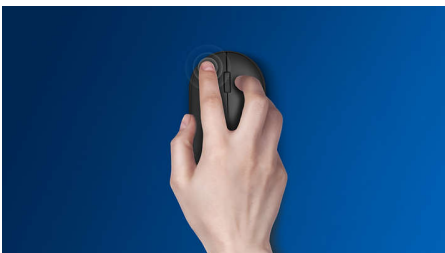

Leve este rato consigo para onde quer que vá. Ideal para caber na palma da mão e num saco, este rato sem fios de 2,4 G tem um sensor ótico que torna o controlo simples e excelente.

Comodidade sem fios

- Ligação sem fios de 2,4 G para um espaço de trabalho completamente sem fios
- Poupança de energia inteligente

Seguimento ótico suave

Seguimento ótico de alta definição para um controlo suave

Som dos cliques reduzido

Som dos cliques reduzido para uma experiência silenciosa e confortável

Design de rato ambidestro

A forma ambidestra proporciona uma sensação fantástica na mão direita ou esquerda

Design ergonómico e confortável

O design confortável e ergonómico do rato proporciona uma sensação fantástica

Ligação sem fios de 2,4 G

Mantenha o computador livre de fios. Para qualquer teclado/rato equipado com esta funcionalidade, pode ligar o acessório a qualquer PC através de uma rápida ligação sem fios de 2,4 Hz. O processo de configuração simples, juntamente com o design elegante do acessório, proporciona-lhe um espaço de trabalho com um aspeto limpo e sem fios.

Poupança de energia inteligente

Com a função inteligente de poupança de energia, este rato pode entrar no modo de espera e, por isso, poupar energia quando não está em utilização.

Os botões duram milhões de cliques