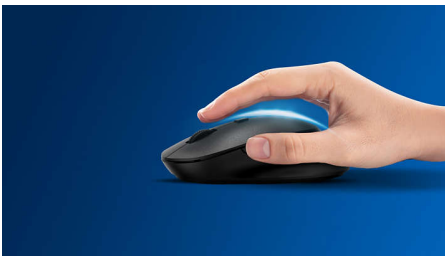

Leve este rato consigo para onde quer que vá. Ideal para caber na palma da mão e num saco, este rato sem fios de 2,4 G tem um sensor ótico que torna o controlo simples e excelente.

Comodidade sem fios

- Ligação sem fios de 2,4 G para um espaço de trabalho completamente sem fios
- Poupança de energia inteligente

Seguimento ótico suave

Seguimento ótico de alta definição para um controlo suave

Som dos cliques reduzido

Som dos cliques reduzido para uma experiência silenciosa e confortável

Design de rato ambidestro

A forma ambidestra proporciona uma sensação fantástica na mão direita ou esquerda

Design ergonómico e confortável

O design confortável e ergonómico do rato proporciona uma sensação fantástica

Ligação sem fios de 2,4 G

Mantenha o computador livre de fios. Para qualquer teclado/rato equipado com esta funcionalidade, pode ligar o acessório a qualquer PC através de uma rápida ligação sem fios de 2,4 Hz. O processo de configuração simples, juntamente com o design elegante do acessório, proporciona-lhe um espaço de trabalho com um aspeto limpo e sem fios.