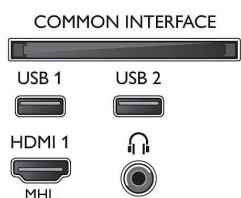

Vermogen

- Netspanning: 220 - 240 V, 50/60 Hz
- Omgevingstemperatuur: 5 °C tot 35 °C
- Stroomverbruik in stand-bystand: $\leq 0,3\text{ W}$
- Energieklasse: A+
- Europees energielabel (vermogen): 24 W
- Functies voor energiebesparing: Timer voor automatisch uitschakelen, Eco-modus, Beeld uit (voor radio)
- Energieverbruik wanneer uitgeschakeld: $\leq 0,3$
- Jaarlijks energieverbruik: 35 kWh

Accessoires

- Meegedeleverde accessoires: Afstandsbediening, Tafelstandaard, Voedingskabel, Snelstartgids, Brochure met wettelijk verplichte informatie en veiligheidsgegevens, 2 AAA-batterijen

Afmetingen

- Breedte van het apparaat: 726,49 mm
- Hoogte van het apparaat: 439 mm
- Diepte van het apparaat: 76,8 mm
- Gewicht van het product: 4,9 kg
- Breedte van het apparaat (met standaard): 726,49 mm
- Hoogte van het apparaat (met standaard): 491,02 mm
- Diepte van het apparaat (met standaard): 438,8 mm
- Gewicht (incl. standaard): 5,16 kg
- Breedte van de doos: 800 mm
- Hoogte van de doos: 540 mm

Connections

Side