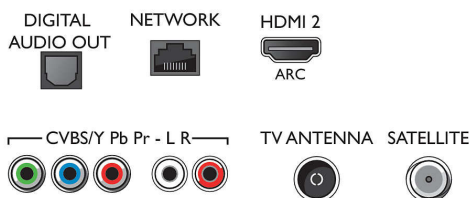

Rear

Publicatiedatum
2023-10-19

Versie: 12.5.1

EAN: 87 18863 01004 4

© 2023 Koninklijke Philips N.V.
Alle rechten voorbehouden.

Specificaties kunnen zonder voorafgaande kennisgeving worden gewijzigd. Handelsmerken zijn het eigendom van Koninklijke Philips N.V. en hun respectieve eigenaren.

www.philips.com

- Diepte van de doos: 150 mm
- Gewicht (incl. verpakking): 7,1 kg
- Geschikt voor wandmontage: 100 x 100 mm

* EPG en actuele gegevens (tot 8 dagen) zijn afhankelijk van land en kabelmaatschappij.

* Energieverbruik in kWh per jaar, op basis van het stroomverbruik van de televisie als deze 4 uur per dag, 365 dagen per jaar is ingeschakeld. Het werkelijke energieverbruik hangt af van hoe de televisie wordt gebruikt.

* De TV biedt ondersteuning voor gratis DVB-uitzendingen. Mogelijk worden bepaalde DVB-aanbieders niet ondersteund. Ga voor een recente lijst met aanbieders naar het gedeelte met veelgestelde vragen van de ondersteuningswebsite van Philips. Voor bepaalde aanbieders zijn voorwaarden en een abonnement vereist. Neem voor meer informatie contact op met uw aanbieder.

* (Philips) alleen compatibel met specifieke Philips player-apparaten.