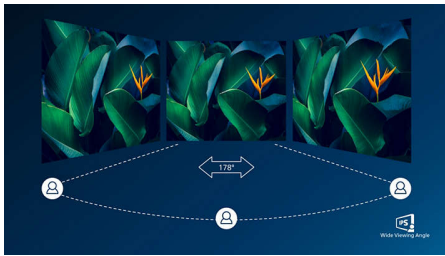

Přednosti

Technologie IPS

Displeje IPS využívají pokročilou technologii, která přináší zvláště široké úhly sledování 178/178 stupňů: displej lze tedy sledovat téměř z libovolného úhlu. Na rozdíl od standardních panelů TN poskytují displeje IPS pozoruhodně ostrý obraz se živoucími barvami, takže jsou ideální nejen pro fotografie, filmy a procházení internetu, ale lze je využít i pro profesionální aplikace, které za všech okolností vyžadují přesné barvy a konzistentní jas.