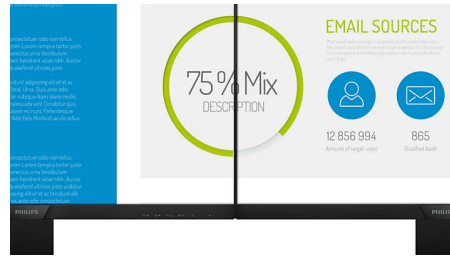

Mimořádně úzký okraj

Nové obrazovky Philips nabízejí mimořádně úzké okraje, které zajišťují minimální rušení a maximální zobrazovací plochu. Obrazovka s mimořádně úzkým okrajem se hodí obzvláště při použití více obrazovek nebo dlaždicovému uspořádání, například při hraní, grafickém designu a profesionálních aplikacích, a dává vám pocit, že před sebou máte jen jednu velkou obrazovku.