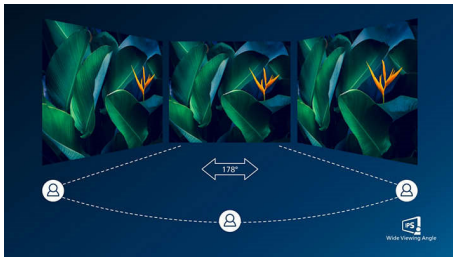

PHILIPS

Full HD LCD monitor
Řada V 24 (23,8"/60,5 cm úhlopř.), 1920 x 1080 (Full HD)

Přednosti

Technologie IPS

Displeje IPS využívají pokročilou technologii, která přináší zvláště široké úhly sledování 178/178 stupňů: displej lze tedy sledovat téměř z libovolného úhlu. Na rozdíl od standardních panelů TN poskytují displeje IPS pozoruhodně ostrý obraz se živoucími barvami, takže jsou ideální nejen pro fotografie, filmy a procházení internetu, ale lze je využít i pro profesionální aplikace, které za všech okolností vyžadují přesné barvy a konzistentní jas.

Mimořádně úzký okraj

Nové obrazovky Philips nabízejí mimořádně úzké okraje, které zajišťují minimální rušení

a maximální zobrazovací plochu. Obrazovka s mimořádně úzkým okrajem se hodí obzvláště při použití více obrazovek nebo dlaždicovému uspořádání, například při hraní, grafickém designu a profesionálních aplikacích, a dává vám pocit, že před sebou máte jen jednu velkou obrazovku.