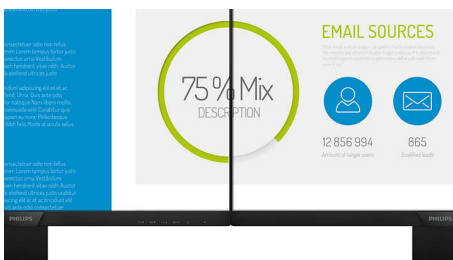

Mimořádně úzký okraj

Nové obrazovky Philips nabízejí mimořádně úzké okraje, které zajišťují minimální rušení

a maximální zobrazovací plochu. Obrazovka s mimořádně úzkým okrajem se hodí obzvláště při použití více obrazovek nebo dlaždicovému uspořádání, například při hraní, grafickém designu a profesionálních aplikacích, a dává vám pocit, že před sebou máte jen jednu velkou obrazovku.