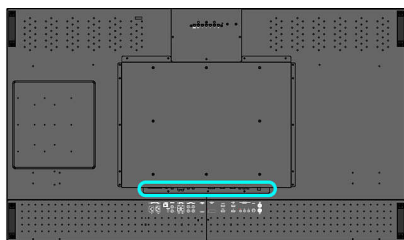

Dimenzije

- Debljina prednje ploče: 3,1 cm / 1,22 inča
- Nosač za Smart Insert: 300 x 320 x 64
- Visina uređaja (s postoljem): 1022 mm
- Smart Insert u inčima (ŠxVxD): 11,81 x 11,89 x 2,52
- Visina uređaja (s postoljem) (inči): 40.2 inča
- Širina uređaja: 1500 mm
- Masa proizvoda: 56 kg
- Dubina uređaja (s postoljem): 423 mm
- Visina uređaja: 876 mm
- Dubina uređaja: 123 mm
- Dubina uređaja (s postoljem) (inči): 16.7 inča
- Postavljena širina (inči): 59,1 inča
- Postavljena visina (inči): 34.5 inča
- Zidni nosač: 400 x 400 mm (uređaj), 100 x 100 mm (Smart Insert)
- Postavljena dubina (inči): 4,8 inča
- Masa proizvoda (lb): 110,2 lb

Uvjeti rada

- Raspon temperature (rada): 0 - 40 °C
- MTBF: 50 000 sat(i)
- Relativna vlažnost: 5 - 90 %

Dodatna oprema

- Dodatna oprema u kompletu: Daljinski upravljač, Baterije za daljinski upravljač, AC mrežni kabel, VGA kabel, Vodič za korisnike na CD-ROM-u, Kratke upute za korisnike
- Dodatna oprema (opcija): Fiksni nosač za montažu

- na zid, Prilagodljivi nosač za montažu na zid, Montaža na strop
- Postavljen uz zid: BM05511

Razno

- Jezici prikaza na zaslonu: Engleski, Francuski, Njemački, Talijanski, Poljski, Turski, Ruski, Pojednostavljeni kineski
- Jamstvo: Europa / Sjeverna Amerika: 3 godine
- Odobrenja prema propisima: CE, FCC, klasa B, CCC, RoHS, UL/cUL

Datum izdavanja
2024-03-27

Verzija: 9.4.1

EAN: 87 12581 53795 1

© 2024 Koninklijke Philips N.V.
Sva prava pridržana.

Specifikacije su podložne promjeni bez prethodne obavijesti. Trgovačke marke su u vlasništvu tvrtke Koninklijke Philips N.V. ili njihovih odgovarajućih vlasnika.

www.philips.com