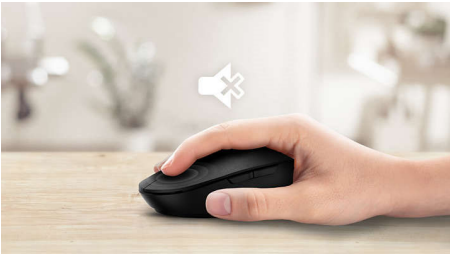

Philips 4000 series
Trådløs mus

Multienhedsfunktionalitet

Bluetooth 3.0/5.0
Støjsvagt design
Intelligent strømbesparelse

SPK7407B

Trådløs bærbarhed overalt

Denne mus er den perfekte rejsekammerat. Med en trådløs Bluetooth-forbindelse og muligheden for at skifte mellem tre enheder med et enkelt klik, er den skabt til at rulle op og ned af sider med stor bekvemmelighed.

Støjsvagt design

- Reduceret kliklyd, der giver en stille og behagelig oplevelse

Avanceret teknologi til ultimativ ydeevne

- Op til 1600 DPI

Trådløs komfort

- 2,4 G trådløs forbindelse til en helt trådløs arbejdsplads
- Intelligent strømbesparelse

Knapperne holder til millioner af klik for holdbarhed

Reduceret kliklyd

Reduceret kliklyd, der giver en stille og behagelig oplevelse

Trådløs 2,4G-forbindelse

Undgå kabelrod. For alle tastaturer/mus, der er udstyret med denne funktion, kan du slutte tilbehøret til en hvilken som helst pc via en hurtig trådløs 2,4 Hz forbindelse. Den overskuelige opsætningsproces og tilbehørets elegante design sikrer, at din arbejdsplads ser ren og kabelfri ud.