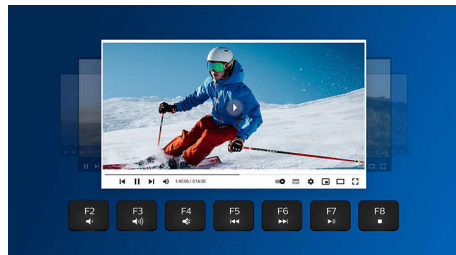

Śledzenie optyczne w wysokiej rozdzielczości zapewnia płynne sterowanie

Wygodna, ergonomiczna konstrukcja

Wygodna, ergonomiczna konstrukcja myszy zapewnia przyjemne użytkowanie

Oporność na uderzenia

Wysoka trwałość klawiszy pozwala na miliony uderzeń

skróty multimedialne

Dzięki tym skrótom multimedialnym możesz łatwo przełączyć się na muzykę, głośność lub odtwarzacz wideo za pomocą prostego kliknięcia.

Do 1200 DPI

Ta mysz zapewnia precyzyjne śledzenie do 1200 DPI z większą płynnością i dokładnością.