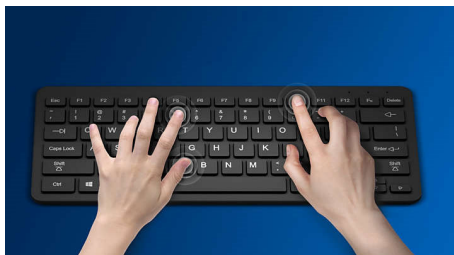

Zaawansowana technologia zapewniająca najwyższą wydajność

- Do 1200 DPI

Wygodna i precyzyjna kontrola

- Wygodna, ergonomiczna konstrukcja myszy zapewnia przyjemne użytkowanie
- Śledzenie optyczne w wysokiej rozdzielczości zapewnia płynne sterowanie

Śledzenie optyczne w wysokiej rozdzielczości zapewnia płynne sterowanie

Wygodna, ergonomiczna konstrukcja

Wygodna, ergonomiczna konstrukcja myszy zapewnia przyjemne użytkowanie

Oporność na uderzenia

Wysoka trwałość klawiszy pozwala na miliony uderzeń

skróty multimedialne

Dzięki tym skrótom multimedialnym możesz łatwo przełączyć się na muzykę, głośność lub odtwarzacz wideo za pomocą prostego kliknięcia.

Do 1200 DPI

Ta mysz zapewnia precyzyjne śledzenie do 1200 DPI z większą płynnością i dokładnością.