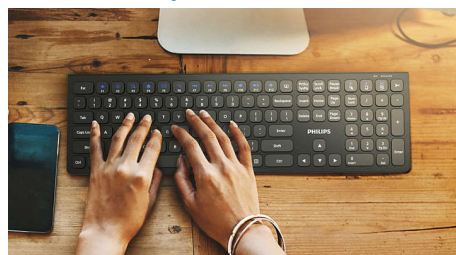

Śledzenie optyczne w wysokiej rozdzielczości zapewnia płynne sterowanie

Wygodna, ergonomiczna konstrukcja

Wygodna, ergonomiczna konstrukcja myszy zapewnia przyjemne użytkowanie

Oporność na uderzenia

Wysoka trwałość klawiszy pozwala na miliony uderzeń

skróty multimedialne

Dzięki tym skrótom multimedialnym możesz łatwo przełączyć się na muzykę, głośność lub odtwarzacz wideo za pomocą prostego kliknięcia.

Do 1200 DPI

Ta mysz zapewnia precyzyjne śledzenie do 1200 DPI z większą płynnością i dokładnością.

Klawisze niskoprofilowe

Niskoprofilowe klawisze nadają stylowy wygląd, są szybkie i responsywne podczas pisania.

Dane techniczne

Wymagania systemowe

- Wymagania systemowe: Microsoft Windows 7, Windows 8, Windows 10 lub nowszy; Linux V1.24 i nowszy; Mac OS 10.5 i nowszy;