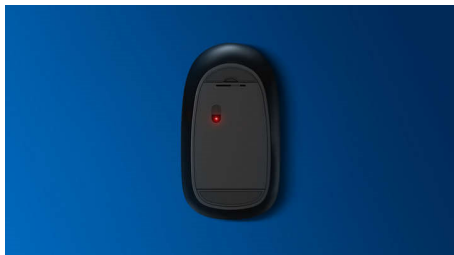

Zaawansowana technologia zapewniająca najwyższą wydajność

- Do 1200 DPI

Wygodna i precyzyjna kontrola

- Wygodna, ergonomiczna konstrukcja myszy zapewnia przyjemne użytkowanie
- Śledzenie optyczne w wysokiej rozdzielczości zapewnia płynne sterowanie

Śledzenie optyczne w wysokiej rozdzielczości zapewnia płynne sterowanie

Wygodna, ergonomiczna konstrukcja

Wygodna, ergonomiczna konstrukcja myszy zapewnia przyjemne użytkowanie

Oporność na uderzenia

Wysoka trwałość klawiszy pozwala na miliony uderzeń

skróty multimedialne

Dzięki tym skrótom multimedialnym możesz łatwo przełączyć się na muzykę, głośność lub odtwarzacz wideo za pomocą prostego kliknięcia.

Do 1200 DPI

Ta mysz zapewnia precyzyjne śledzenie do 1200 DPI z większą płynnością i dokładnością.