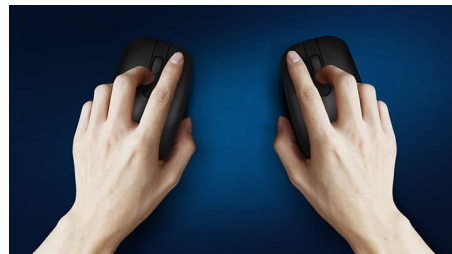

Provedení myši uzpůsobené pro obě ruce

Tvar myši uzpůsobený pro levou i pravou ruku přináší skvělý pocit

SPK7423/01