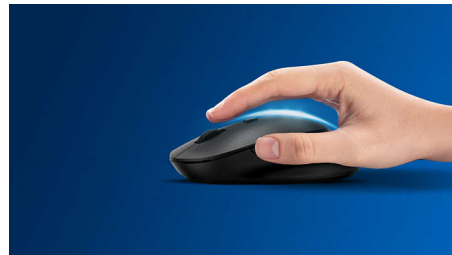

Pohodlné a ergonomické provedení

Pohodlné a ergonomické provedení myši přináší skvělý pocit