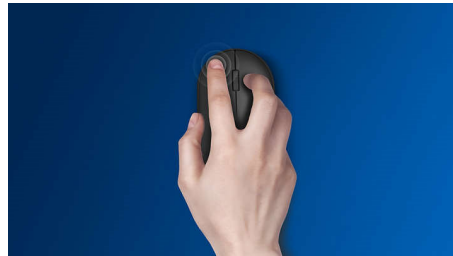

Бутоните издържат на милиони натискания

Бутоните издържат на милиони натискания за трайност