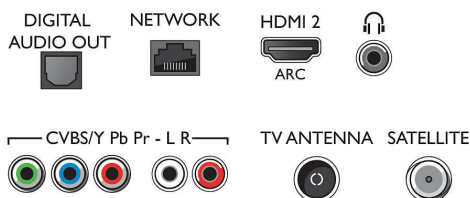

Rear

Publicatiedatum
2023-10-05

Versie: 10.1.1

EAN: 87 18863 01492 9

© 2023 Koninklijke Philips N.V.
Alle rechten voorbehouden.

Specificaties kunnen zonder voorafgaande kennisgeving worden gewijzigd. Handelsmerken zijn het eigendom van Koninklijke Philips N.V. en hun respectieve eigenaren.

www.philips.com

* EPG en actuele gegevens (tot 8 dagen) zijn afhankelijk van land en kabelmaatschappij.

* Energieverbruik in kWh per jaar, op basis van het stroomverbruik van de televisie als deze 4 uur per dag, 365 dagen per jaar is ingeschakeld. Het werkelijke energieverbruik hangt af van hoe de televisie wordt gebruikt.

* De TV biedt ondersteuning voor gratis DVB-uitzendingen. Mogelijk worden bepaalde DVB-aanbieders niet ondersteund. Ga voor een recente lijst met aanbieders naar het gedeelte met veelgestelde vragen van de ondersteuningswebsite van Philips. Voor bepaalde aanbieders zijn voorwaarden en een abonnement vereist. Neem voor meer informatie contact op met uw aanbieder.

* (Philips) alleen compatibel met specifieke Philips player-apparaten.

* Deze televisie bevat lood in bepaalde onderdelen of componenten waarvoor geen alternatieve technologie bestaat, in overeenstemming met bestaande vrijstellingsclausules van de RoHS-richtlijn.