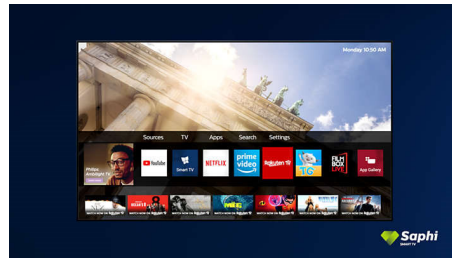

SAPHI

SAPHI is een snel, intuïtief besturingssysteem waarmee u immens plezier beleeft aan uw Philips Smart TV. Geniet van geweldige beeldkwaliteit en toegang met één knop tot een duidelijk pictogrammenmenu. Bedien uw TV met gemak en ga snel naar populaire Philips Smart TV-apps zoals YouTube, Netflix en meer.