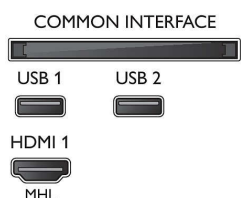

Vermogen

- Netspanning: 220 - 240 V, 50/60 Hz
- Omgevingstemperatuur: 5 °C tot 35 °C
- Stroomverbruik in stand-bystand: $\leq 0,3\text{ W}$
- Energieklasse: A++
- Europees energielabel (vermogen): 39 W
- Functies voor energiebesparing: Timer voor automatisch uitschakelen, Eco-modus, Beeld uit (voor radio)
- Energieverbruik wanneer uitgeschakeld: N.v.t
- Jaarlijks energieverbruik: 57 kWh
- Aanwezigheid lood: Ja*
- Hoeveelheid kwik: 0 mg

Accessoires

- Meegedeleverde accessoires: Afstandsbediening, 2 AAA-batterijen, Voedingskabel, Snelstartgids, Brochure met wettelijk verplichte informatie en veiligheidsgegevens, Tafelstandaard

Kleur en afwerking

- Voorkant TV: Hoogglanzend zwart

Afmetingen

- Breedte van het apparaat: 1127,5 mm
- Hoogte van het apparaat: 655,3 mm
- Diepte van het apparaat: 80,5 mm
- Gewicht van het product: 11,2 kg
- Breedte van het apparaat (met standaard): 1127,5 mm

- Hoogte van het apparaat (met standaard): 679,0 mm
- Diepte van het apparaat (met standaard): 241,4 mm
- Gewicht (incl. standaard): 11,4 kg
- Breedte van de doos: 1240 mm
- Hoogte van de doos: 800 mm
- Diepte van de doos: 150 mm
- Gewicht (incl. verpakking): 15,8 kg
- Geschikt voor wandmontage: 200 x 200 mm
- Breedte TV-standaard: 938,0 mm

Connections

Side