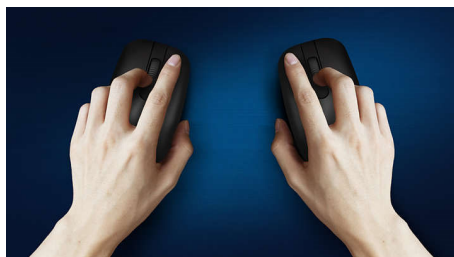

Tichý design

- Redukce cvakání znamená tišší a pohodlnější práci

Pokročilá technologie pro dokonalý výkon

- Až 1 200 DPI

Komfortní a přesné ovládání

- Tvar myši uzpůsobený pro levou i pravou ruku přináší skvělý pocit
- Pohodlné a ergonomické provedení myši přináší skvělý pocit
- Plynulé ovládání díky optickému sledování pohybu s vysokým rozlišením

Přednosti

Plynulé optické sledování pohybu

Plynulé ovládání díky optickému sledování pohybu s vysokým rozlišením

Pohodlné a ergonomické provedení

Pohodlné a ergonomické provedení myši přináší skvělý pocit

Provedení myši uzpůsobené pro obě ruce

Tvar myši uzpůsobený pro levou i pravou ruku přináší skvělý pocit

Tlačítka vydrží miliony kliknutí

Díky své odolnosti vydrží tlačítka miliony kliknutí

SPK7207B/33

Plug-and-play

Jednoduchá kabelová připojení USB typu plug-and-play

Redukce cvakání

Redukce cvakání znamená tišší a pohodlnější práci

AŽ 1 200 DPI

Myš nabízí precizní sledování až 1 200 DPI s vysokým vyhlazováním a skvělou přesností.