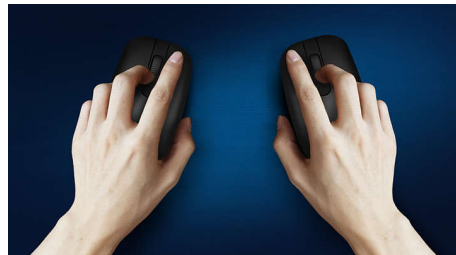

Belaidis paprastumas

- Stiprus 2,4 GHz ryšys, prijunkite ir pamirškite, belaidė, kad būtų paprasta

Klaviatūra skirta didžiausiam produktyvumui

- Pažįstamas klaviatūros išdėstymas, kad būtų paprasta spausdinti
- Žemo profilio mygtukai, kad patogiai, tyliai spausdintumėte
- Plono profilio dizainas puikiai atrodo ant stalo

PHILIPS

Belaidės klaviatūros ir pelės derinys
2,4 GHz belaidė Stilinga konstrukcija, Kompakt. dizainas

SPT6103B/01

Ypatybės

Patvari klaviatūra

Mygtukus galima spausti milijonus kartų – patvari klaviatūra

Abiem rankom skirtas pelės dizainas

Dėl abiem rankom skirtos formos bus patogu dirbti tiek dešine, tiek kaire ranka

Tylus spausdinimas

Žemo profilio mygtukai, kad patogiai, tyliai spausdintumėte

Vandeniui atsparūs klavišai

Gyvenimas gali būti netvarkingas. Naudojant šią vandeniui atsparią klaviatūrą, atsitiktinis apliejimas ar apipurškimas nėra problema. Šios klaviatūros yra patvarios.

Patogus, ergonomiškas dizainas

Patogus, ergonomiškas pelės dizainas tiesiog puikus

Pažįstamas klaviatūros išdėstymas

Pažįstamas klaviatūros išdėstymas, kad būtų paprasta spausdinti

Prijungimas be laidų

Stiprus 2,4 GHz ryšys, prijunkite ir pamirškite, belaidė, kad būtų paprasta