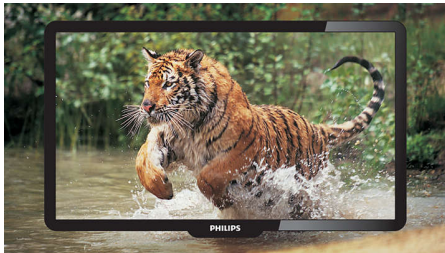

Přednosti

Pixel Precise HD

Pixel Precise HD je založen na nejmodernějších inovacích Pixel Plus. Přináší novou úroveň kvality obrazu se 4 triliony barev a s technologií HD Natural Motion, umožňující plynulý pohyb a ostrost obrazu všech filmů. Díky technologii Pixel Precise 100 Hz LCD získáte koupí nejrychlejší LCD TV v kategorii s reakční dobou 3 ms, přinášející mimořádnou pohybovou ostrost filmů a sportovních událostí.