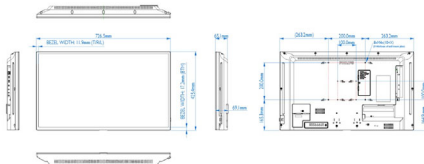

Provozní podmínky

- Rozsah teplot (provozní): 0 ~ 40 °C
- Rozsah teplot (skladovací): -20 ~ 60 °C
- Střední doba mezi poruchami (MTBF): 50 000 hodin
- Nadmořská výška: 0 ~ 3000 m
- Rozsah vlhkosti (provozní) [RH]: 20 ~ 80 % rel. vlhk. (bez kondenzace)
- Rozsah vlhkosti (skladovací) [RH]: 5 ~ 95 % rel. vlhk. (bez kondenzace)

Spotřeba

- Napájení ze sítě: 100–240 V~, 50–60 Hz, 1,5 A
- Spotřeba energie v pohotovostním režimu: <0,5 W
- Spotřeba (max.): 65 W

- Spotřeba (typická): 40 W
- Funkce úspory energie: Smart Power
- Značka energetické třídy: G

Zvuk

- Vestavěné reproduktory: 2 x 10 W RMS

Multimediální aplikace

- USB přehrávání videa: MPEG, H.264, JPEG, WMV3
- USB přehrávání obrazu: BMP, JPEG, PNG
- USB přehrávání hudby: AAC, WMA, HEAAC, MPEG

Příslušenství

- Dodávané příslušenství: Napájecí kabel, Kabel RS232, Dálkový ovladač, Baterie pro dálkový ovladač, Stručný návod k rychlému použití
- Dodávané příslušenství: Kabel pro infračervený senzor (1,8 m) (x 1), Kabel pro uzavřený cyklus RS232, Kryt USB (x 1), Kryt USB a šroub (x 2)
- Podstavec: BM02541/BM05911 (volitelné)

Různé

- Záruka: Třiletá záruka
- Jazyky zobrazení údajů na obrazovce: Čeština, Francouzština, Němčina, Italská, Polština, Turečtina, Ruština, Zjednodušená čínština, Španělština, Tradiční čínština, Arabština, Japonská
- Regulační opatření: CB, CE, BSMI, CU, EPA, ETL, FCC, třída A, VCCI

Datum vydání 2022-05-16

Verze: 3.0.1

12 NC: 8670 001 66069
EAN: 87 12581 76511 8

© 2022 Koninklijke Philips N.V.
Všechna práva vyhrazena.

Údaje mohou být změněny bez předchozího varování.
Ochranné známky jsou majetkem Koninklijke Philips N.V. nebo jejich příslušných vlastníků.

www.philips.com