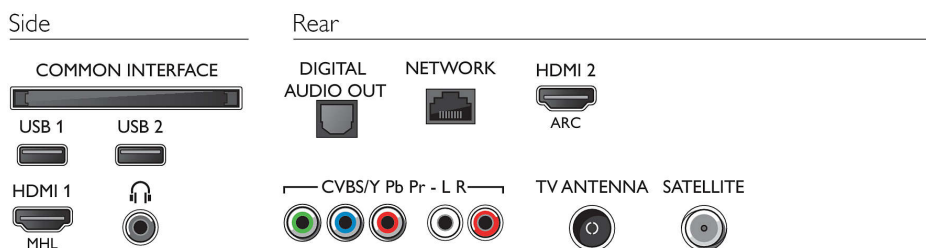

Vermogen

Netspanning: 220 - 240 V, 50/60 Hz
Omgevingstemperatuur: 5 °C tot 35 °C
Stroomverbruik in stand-bystand: $\leq 0,3\text{ W}$
Energieklasse: A++
Europees energielabel (vermogen): 37 W
Functies voor energiebesparing: Timer voor automatisch uitschakelen, Eco-modus, Beeld uit (voor radio)
Energieverbruik wanneer uitgeschakeld: $\leq 0,3$
Jaarlijks energieverbruik: 54 kWh
Aanwezigheid lood: Ja*
Hoeveelheid kwik: 0 mg

Accessoires

Meegeleverde accessoires: Afstandsbediening, Tafelstandaard, Voedingskabel, Snelstartgids, Brochure met wettelijk verplichte informatie en veiligheidsgegevens, 2 AAA-batterijen

Afmetingen

Diepte van de doos: 160 mm
Hoogte van de doos: 740 mm
Breedte van de doos: 1200 mm
Gewicht van het product: 11,12 kg
Breedte van het apparaat: 1099,18 mm
Breedte van het apparaat (met standaard): 1099,18 mm
Geschikt voor wandmontage: 400 x 200 mm
Hoogte van het apparaat: 645,4 mm
Gewicht (incl. verpakking): 16,9 kg
Diepte van het apparaat: 79 mm
Hoogte van het apparaat (met standaard): 695,93 mm
Diepte van het apparaat (met standaard): 258,91 mm
Gewicht (incl. standaard): 13,7 kg
Breedte TV-standaard: 631,36 mm

Connections

* EPG en actuele gegevens (tot 8 dagen) zijn afhankelijk van land en kabelmaatschappij.
* Energieverbruik in kWh per jaar, op basis van het stroomverbruik van de televisie als deze 4 uur per dag, 365 dagen per jaar is ingeschakeld. Het werkelijke energieverbruik hangt af van hoe de televisie wordt gebruikt.
* De TV biedt ondersteuning voor gratis DVB-uitzendingen. Mogelijk worden bepaalde DVB-aanbieders niet ondersteund. Ga voor een recente lijst met aanbieders naar het gedeelte met veelgestelde vragen van de ondersteuningswebsite van Philips. Voor bepaalde aanbieders zijn voorwaarden en een abonnement vereist. Neem voor meer informatie contact op met uw aanbieder.
* (Philips) alleen compatibel met specifieke Philips player-apparaten.