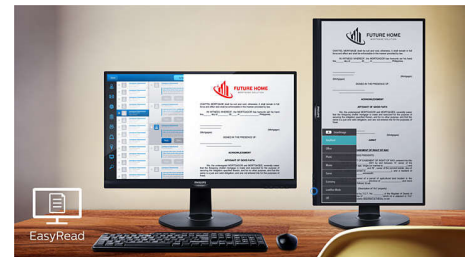

## Technológia Bez kmitania

Kvôli spôsobu ovládania jasnosti na obrazovkách s podsvietením LED si niektorí používatelia všimnú, že obrazovka bliká, čo spôsobuje únavu očí. Technológia Bez kmitania spoločnosti Philips prináša nové riešenie na reguláciu jasnosti a zníženie blikania na pohodlnejšie sledovanie.

## SmartErgoBase

SmartErgoBase je podstavec monitora, ktorý poskytuje pohodlie ergonomického displeja aj

praktické usporiadanie káblov. Môžete ho sklopit', naklonit' a otočit' do rozličných uhlov na zabezpečenie maximálneho pohodlia. Výškovonastaviteľný stojan zaručuje optimálnu úroveň sledovania, čím znižuje fyzickú námahu pri celodennej práci, zatiaľ čo usporiadanie káblov vám pomôže vyhnúť sa zamotaným káblom a udržať pracovné miesto úhľadné a profesionálne.

## Režim EasyRead

Režim EasyRead prináša zážitok ako pri čítaní z papiera