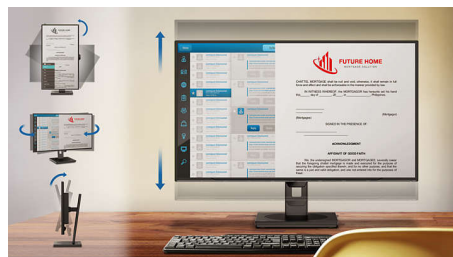

## SmartErgoBase

SmartErgoBase je podstavec monitora, ktorý poskytuje pohodlie ergonomického displeja aj

praktické usporiadanie káblov. Môžete ho sklopit', naklonit' a otočit' do rozličných uhlov na zabezpečenie maximálneho pohodlia. Výškovonastaviteľný stojan zaručuje optimálnu úroveň sledovania, čím znižuje fyzickú námahu pri celodennej práci, zatiaľ čo usporiadanie káblov vám pomôže vyhnúť sa zamotaným káblom a udržať pracovné miesto úhľadné a profesionálne.