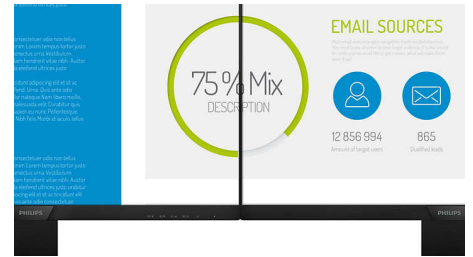

Výnimočne úzky rám

Nové obrazovky Philips majú výnimočne úzky rám, ktorý spôsobuje len minimálne rušenie a poskytuje maximálnu pozorovaciu plochu. Tento dizajn je veľmi vhodný na používanie viacerých displejov alebo spojených displejov pri hraní, grafickom dizajne a profesionálnych aplikáciách. S výnimočne úzkym rámom budete mať pocit, že používate jeden veľký displej.