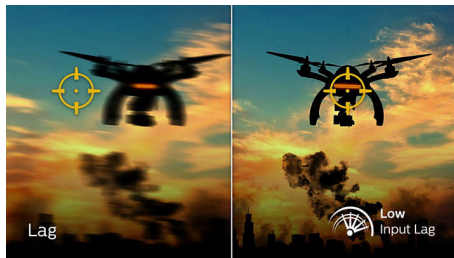

专门为您设计的功能

- LowBlue 模式和无闪烁，可有效呵护您的双眼
- EasySelect 菜单切换键，快速访问屏幕菜单
- SmartErgoBase 可实现人性化的人体工程学调节

沉浸式视觉效果

- 16:9 全高清显示屏，显示图像清晰细腻
- SmartContrast：可展现极其丰富的暗部细节
- IPS LED 宽视角技术，确保图像和颜色精确度
- 广色域色彩多样，提供逼真的图像

全面占据游戏优势

165 赫兹游戏

激烈的竞技游戏要求显示器提供无迟滞的出色顺畅图像。这款飞利浦显示器每秒可将屏幕图像重绘 165 次，速度比标准显示器有效提升。低帧速率使敌人在屏幕上呈现点对点的跳动状态，让您很难瞄准攻击目标。而 165 赫兹帧速率可将敌人的动作特别流畅地呈现在屏幕上，无需担心错过关键图像，助您轻松瞄准目标。这款飞利浦显示器具有低输入迟滞且无屏幕图像撕裂现象，是您理想的游戏伙伴

1 毫秒 MPRT 快速响应

MPRT (动态画面响应时间) 是一种更直观的描述响应时间的方式，它直接指从看到模糊噪声到清晰通透图像的持续时间。飞

利浦游戏显示器具有 1 毫秒的 MPRT，可有效消除拖尾和运动模糊情况，提供更清晰和精确的视觉效果，从而增强游戏体验。对于令人震撼和颤动灵敏型的游戏玩家而言，这是理想的选择。

低输入迟滞

输入迟滞是已连设备执行操作和在屏幕上看到结果之间所用的时间量。低输入迟滞可减少从设备到显示器输入命令之间延迟时间，对于畅玩颤动灵敏型游戏有大的改善，这对于快节奏、竞技游戏的玩家尤为重要。

SmartImage 游戏模式

全新的飞利浦游戏显示屏可快速访问 OSD，专为游戏玩家进行微调，并且提供多种选项。“FPS”（第一人称射击）模式改善了游戏中的黑暗主题，可让您在黑暗区域查看隐藏物品。“竞赛”模式使用快速的响应时间、高显色和图像调整对显示屏进行调节。“RTS”（即时战略）模式具有特殊的 SmartFrame 模式，可突显特定区域并调整大小和图像。玩家 1 和玩家 2 可根据不同的游戏保存个人自定义设置，从而确保理想性能。