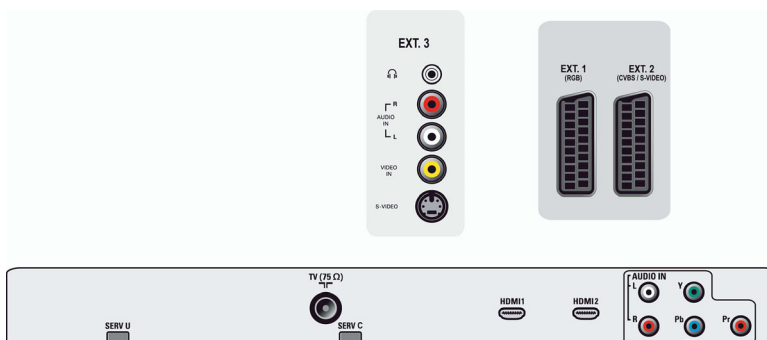

Geluid

- Equalizer: 7-bands
- Uitgangsvermogen (RMS): 2 x 10 W
- Geluidssysteem: Nicam Stereo, Stereo
- Geluidsverbetering: Automatische volumeregelaar, Incredible Surround, Dynamic Bass Enhancement

Luidsprekers

- Ingebouwde luidsprekers: 2

Connectiviteit

- Aantal SCARTS: 2
- Ext. 1 scart: Audio L/R, CVBS in/uit, RGB
- Ext. 2 scart: Audio L/R, CVBS in/uit, S-Video in
- Andere aansluitingen: Hoofdtelefoonuitgang
- Ext. 3: S-Video in, CVBS in, Audio L/R in
- Ext. 4: YPbPr, Audio L/R in
- Ext. 5: HDMI
- Ext. 6: HDMI

Vermogen

- Netspanning: 220 - 240 V, 50/60 Hz
- Omgevingstemperatuur: 5 tot 40 °C
- Energieverbruik: 140 W
- Stroomverbruik in stand-bystand: < 1 W

Accessoires

- Meegeleverde accessoires: Tafelstandaard, Voedingskabel, Snelstartgids, Gebruiksaanwijzing, Registratiekaart, Garantiecertificaat, Afstandsbediening, Batterijen voor afstandsbediening
- Optionele accessoires: Vloerstandaard

Afmetingen

- Breedte van het apparaat: 805 mm

- Hoogte van het apparaat: 546 mm
- Diepte van het apparaat: 115 mm
- Gewicht van het product: 15,5 kg
- Breedte van het apparaat (met standaard): 805 mm
- Hoogte van het apparaat (met standaard): 609 mm
- Diepte van het apparaat (met standaard): 210 mm
- Gewicht (incl. standaard): 17,5 kg
- Breedte van de doos: 877 mm
- Hoogte van de doos: 641 mm
- Diepte van de doos: 267 mm
- Gewicht (incl. verpakking): 20,5 kg

Publicatiedatum
2023-10-05

Versie: 7.0.11

EAN: 87 12581 30272 6

© 2023 Koninklijke Philips N.V.
Alle rechten voorbehouden.

Specificaties kunnen zonder voorafgaande kennisgeving worden gewijzigd. Handelsmerken zijn het eigendom van Koninklijke Philips N.V. en hun respectieve eigenaren.

www.philips.com